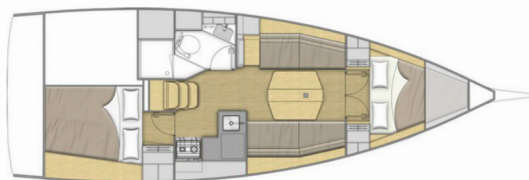

OCEANIS 34.1

Ka Nani

Plachetnice Oceanis 34.1 „Ka Nani“, postaveno v roce 2022, je kotveno v Rogoznica – Marina Frapa, Rogoznica – Chorvatsko. Jachta má 2 kajuty, může ubytovat 4 + 1 osob a má 1 toalet/sprch.

SPECIFIKACE JACHTY

Základna Pronájmu

Rogoznica – Marina Frapa, Chorvatsko

ID Jachty

6413

Značka

Bénéteau

Název

Ka Nani

Rok Výroby

2022

Délka

10.77 m

Kajuty

2

Lůžka

4 + 1

WC/Sprcha

1

STANDARDNÍ VYBAVENÍ JACHTY

Bezpečnost	EPIRB-Distress radio beacons, Flashlight, Hasící přístroj, Lékárnička, Mlhový roh, Nouzové signály, Sada nářadí, VHF rádio, Wire (shroud) cutter, Záchrané kolo + světelná bojka, Záchrané pásy (bezpečnostní harnessy), Záchrané vesty, Záchraný člun
Elektronika	El. přípojka 220 V, Nabíječka baterií, Topení, USB sockets
Interiér	Elektrické WC
Kuchyňka	Kávovar (Nespresso), Kuchyňské potřeby (kuchyňské zařízení, příbory, Lednička, Plynové láhve, Teplá voda
Navigace	Autopilot, Bow thruster, Dalekohled, GPS, GPS mapový plotter - kokpit, Logge/Lot/Speed/Wind, Navigační (námořní) mapy a námořní příručky, Navigační set, Paralelní navigační pravítko, Průvodce přístavu, Radarový odražeč, Tridata, Zasouvací dalekohled
Paluba	Bimini, Bocmanská sedačka (Bosun´s chair safe seat), Černá koule, Černý kužel, Dálkové ovládání kotevního vrátku, Elektrický kotevní vrátek, Fendry, Hadice na vodu, Hlavní kotva, Kanistr na naftu, Kanistr na vodu, Kotevní lano, Lodní můstek / lávka, Muringový hák, Nafukovací člun, Otočné kování kotvy, plastový kýbl, Pumpa na nafukovací člun, Rezervní kotva (Auxiliary anchor), Round/globular fender, Sprayhood, Spring line, Stoleček v kokpitu, Venkovní sprcha na zádi, Vyzarovací lana
Pohodlí	Polštáře do kokpitu
Zábava	Rádio, Venkovní reproduktory