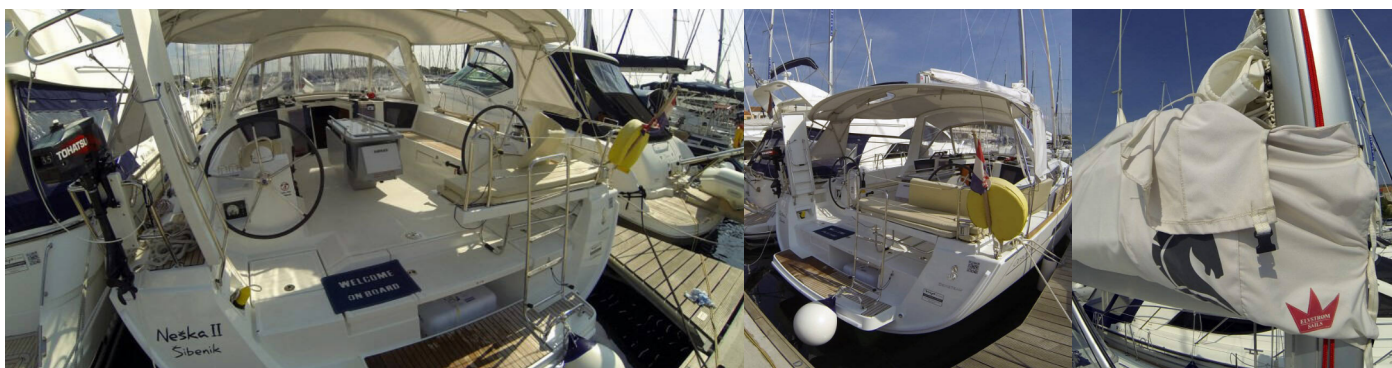

CENA / TYDNY

05.07. - 12.07.2025 3.116 € ~~4.100 €~~	12.07. - 19.07.2025 Rezervováno	19.07. - 26.07.2025 3.572 € ~~4.700 €~~	26.07. - 02.08.2025 3.572 € ~~4.700 €~~
02.08. - 09.08.2025 3.572 € ~~4.700 €~~	09.08. - 16.08.2025 3.572 € ~~4.700 €~~	16.08. - 23.08.2025 3.116 € ~~4.100 €~~	23.08. - 30.08.2025 3.116 € ~~4.100 €~~
30.08. - 06.09.2025 2.826 € ~~3.500 €~~	06.09. - 13.09.2025 2.503 € ~~3.100 €~~	13.09. - 20.09.2025 2.503 € ~~3.100 €~~	20.09. - 27.09.2025 2.059 € ~~2.550 €~~
27.09. - 04.10.2025 1.746 € ~~2.450 €~~	04.10. - 11.10.2025 1.746 € ~~2.450 €~~	11.10. - 18.10.2025 1.746 € ~~2.450 €~~	18.10. - 25.10.2025 1.746 € ~~2.450 €~~
25.10. - 01.11.2025 1.746 € ~~2.450 €~~	01.11. - 08.11.2025 1.746 € ~~2.450 €~~	08.11. - 15.11.2025 1.746 € ~~2.450 €~~	15.11. - 22.11.2025 1.746 € ~~2.450 €~~
22.11. - 29.11.2025 1.746 € ~~2.450 €~~	29.11. - 06.12.2025 1.746 € ~~2.450 €~~	06.12. - 13.12.2025 1.746 € ~~2.450 €~~	13.12. - 20.12.2025 1.746 € ~~2.450 €~~
20.12. - 27.12.2025 1.746 € ~~2.450 €~~			

WEB

najachty.pl

TELEFON

+48 882 071 532

E-MAIL

biuro@najachty.pl

NAJACHTY

ul. Pi. Świętej Małgorzaty 1-2/42B, 58-100, Świdnica, Polsko