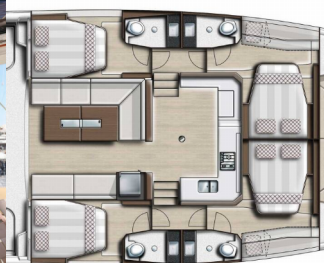

CENA / TYDNY

05.12. - 12.12.2026

1.712 € ~~2.140 €~~

12.12. - 19.12.2026

1.712 € ~~2.140 €~~

19.12. - 26.12.2026

1.712 € ~~2.140 €~~

26.12. - 02.01.2027

1.705 € ~~2.131 €~~

WEB

najachty.pl

TELEFON

+48 882 071 532

E-MAIL

biuro@najachty.pl

NAJACHTY

ul. Pi. Świętej Małgorzaty 1-2/42B, 58-100, Świdnica, Polsko