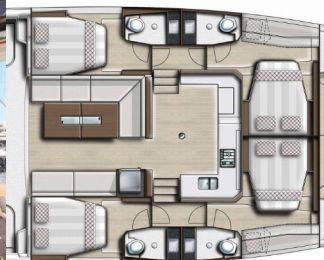

CENA / TYDNY

25.04. - 02.05.2026 1.376 € ~~1.720 €~~	02.05. - 09.05.2026 Rezervováno	09.05. - 16.05.2026 1.664 € ~~2.080 €~~	16.05. - 23.05.2026 2.256 € ~~2.820 €~~
23.05. - 30.05.2026 Rezervováno	30.05. - 06.06.2026 Rezervováno	06.06. - 13.06.2026 Rezervováno	13.06. - 20.06.2026 Rezervováno
20.06. - 27.06.2026 Rezervováno	27.06. - 04.07.2026 Rezervováno	04.07. - 11.07.2026 Rezervováno	11.07. - 18.07.2026 Rezervováno
18.07. - 25.07.2026 Rezervováno	25.07. - 01.08.2026 Rezervováno	01.08. - 08.08.2026 Rezervováno	08.08. - 15.08.2026 Rezervováno
15.08. - 22.08.2026 Rezervováno	22.08. - 29.08.2026 Rezervováno	29.08. - 05.09.2026 Rezervováno	05.09. - 12.09.2026 Rezervováno
12.09. - 19.09.2026 Rezervováno	19.09. - 26.09.2026 Rezervováno	26.09. - 03.10.2026 Rezervováno	03.10. - 10.10.2026 2.144 € ~~2.680 €~~
10.10. - 17.10.2026 Rezervováno	17.10. - 24.10.2026 1.808 € ~~2.260 €~~	24.10. - 31.10.2026 1.712 € ~~2.140 €~~	31.10. - 07.11.2026 1.712 € ~~2.140 €~~

WEB

najachty.pl

TELEFON

+48 882 071 532

E-MAIL

biuro@najachty.pl

NAJACHTY

ul. Pi. Świętej Małgorzaty 1-2/42B, 58-100, Świdnica, Polsko