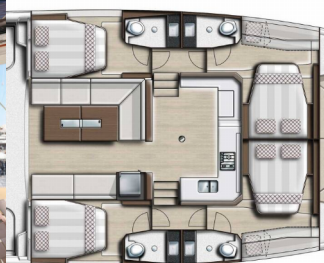

CENA / TYDNY

07.11. - 14.11.2026

1.712 € ~~2.140 €~~

14.11. - 21.11.2026

1.712 € ~~2.140 €~~

21.11. - 28.11.2026

1.712 € ~~2.140 €~~

28.11. - 05.12.2026

1.712 € ~~2.140 €~~

05.12. - 12.12.2026

1.712 € ~~2.140 €~~

12.12. - 19.12.2026

1.712 € ~~2.140 €~~

19.12. - 26.12.2026

1.712 € ~~2.140 €~~

WEB

najachty.pl

TELEFON

+48 882 071 532

E-MAIL

biuro@najachty.pl

NAJACHTY

ul. Pi. Świętej Małgorzaty 1-2/42B, 58-100, Świdnica, Polsko