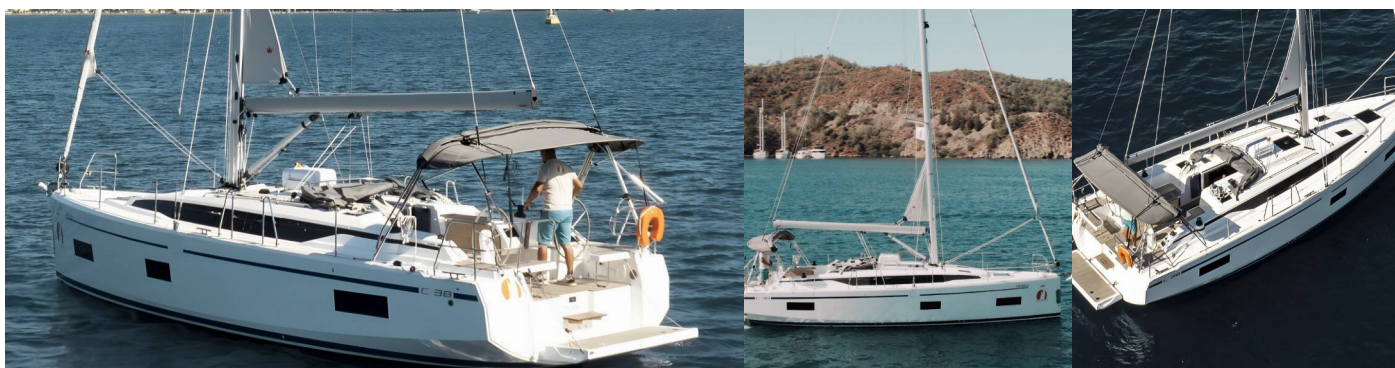

Plachty

Rodkick, Vinšna

Pohodlí

Polštáře, Polštáře do kokpitu, Povlečení, Ručníky

Zábava

Potápěčská maska

CENA / TYDNY

25.04. - 02.05.2026 2.890 €	02.05. - 09.05.2026 2.890 €	09.05. - 16.05.2026 2.890 €	16.05. - 23.05.2026 Rezervováno
23.05. - 30.05.2026 Rezervováno	30.05. - 06.06.2026 2.890 €	06.06. - 13.06.2026 3.190 €	13.06. - 20.06.2026 3.190 €
20.06. - 27.06.2026 2.233 € 3.190 €	27.06. - 04.07.2026 2.233 € 3.190 €	04.07. - 11.07.2026 2.233 € 3.190 €	11.07. - 18.07.2026 2.233 € 3.190 €
18.07. - 25.07.2026 2.233 € 3.190 €	25.07. - 01.08.2026 Rezervováno	01.08. - 08.08.2026 Rezervováno	08.08. - 15.08.2026 2.233 € 3.190 €
15.08. - 22.08.2026 2.233 € 3.190 €	22.08. - 29.08.2026 Rezervováno	29.08. - 05.09.2026 2.373 € 3.390 €	05.09. - 12.09.2026 3.390 €
12.09. - 19.09.2026 3.390 €	19.09. - 26.09.2026 3.390 €	26.09. - 03.10.2026 3.390 €	03.10. - 10.10.2026 3.390 €
10.10. - 17.10.2026 3.390 €	17.10. - 24.10.2026 3.390 €	24.10. - 31.10.2026 3.390 €	31.10. - 07.11.2026 2.390 €