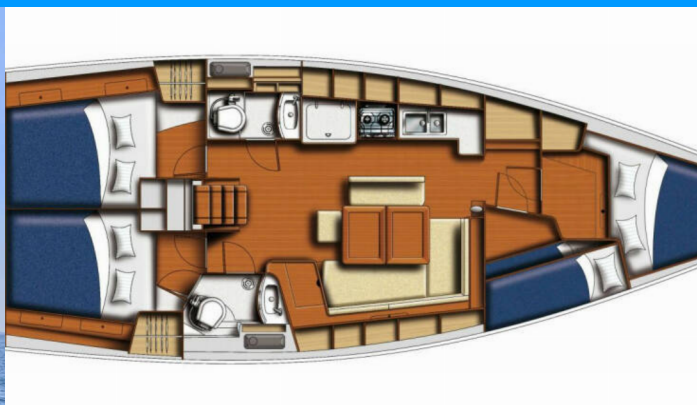

# OCEANIS 43

Elena

Plachetnice Oceanis 43 „Elena“, postaveno v roce 2008, je kotveno v Athens, Alimos marina, - Řecko. Jachta má 4 kajut, může ubytovat 8 osob a má 2 toalet/sprch.

**Elena**

Rok Výroby

**2008**

Délka

**13.00 m**

Kajuty

**4**

Lůžka