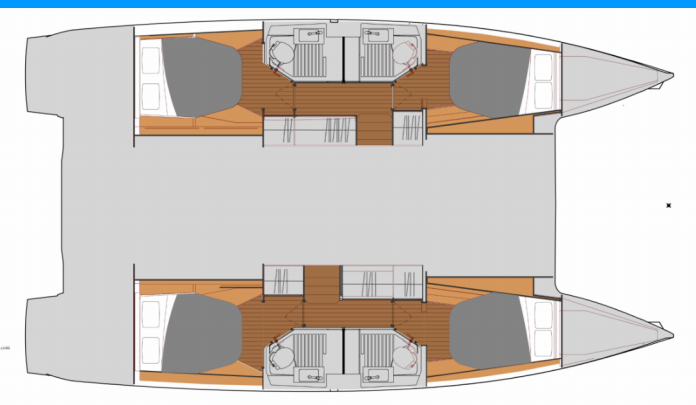

FONTAINE PAJOT ASTREA 42

Cata Del Mar

Katamarán Fountaine Pajot Astrea 42 „Cata del Mar“,
postaveno v roce 2024, je kotveno v Trogir, Yachtclub Seget
(Marina Baotić), - Chorvatsko. Jachta má 4 + 2 kajut, může
ubytovat 8 + 1 + 2 osob a má 4 toalet/sprch.

Cata del Mar

Rok Výroby

2024

Délka

12.58 m

Kajuty

4 + 2

Lůžka