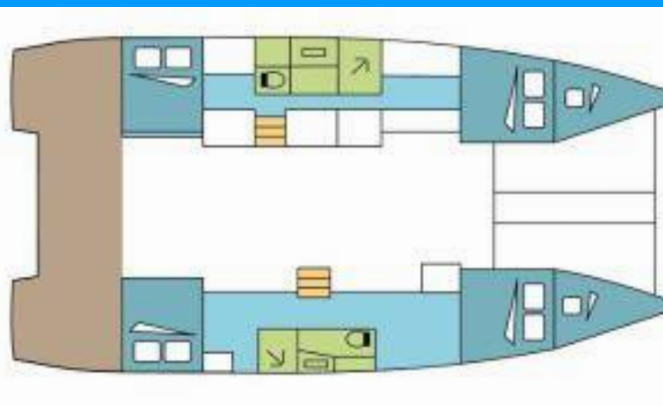

EXCESS 11

TWINKLING

Katamarán Excess 11 „TWINKLING“, postaveno v roce 2024, je kotveno v Šibenik – Marina Zaton, – Chorvatsko. Jachta má 4 + 2 kajut, může ubytovat 8 + 2 osob a má 2 toalet/sprch.

SPECIFIKACE JACHTY

Rok Výroby

2024

Délka

11.42 m

Kajuty

4 + 2

Lůžka

8 + 2