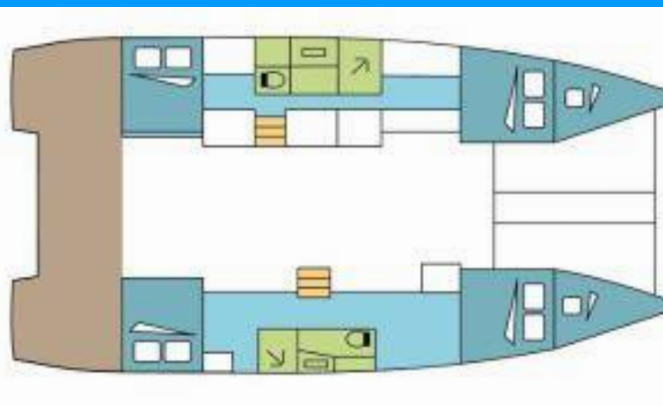

# EXCESS 11

TWINKLING

Katamarán Excess 11 „TWINKLING“, postaveno v roce 2024, je kotveno v Šibenik – Marina Zaton, – Chorvatsko. Jachta má 4 + 2 kajut, může ubytovat 8 + 2 osob a má 2 toalet/sprch.