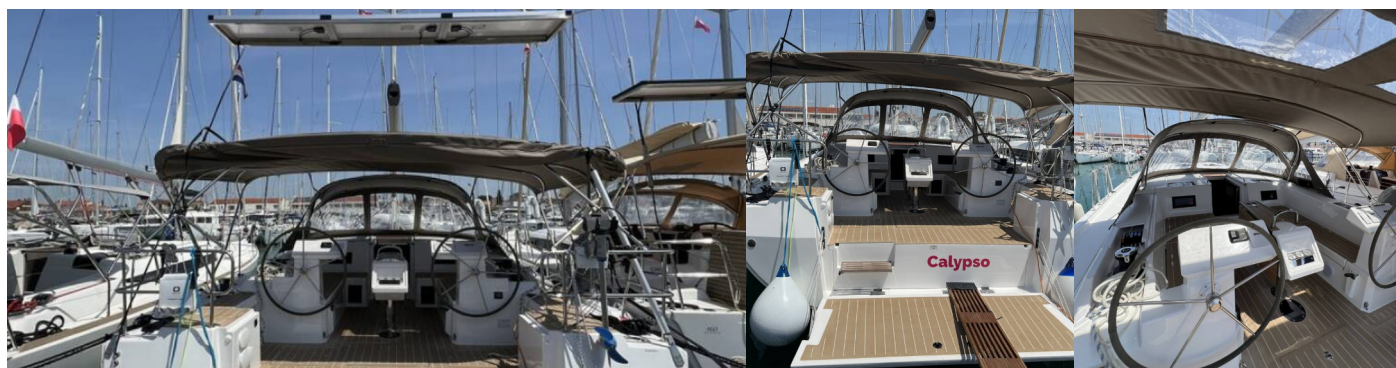

CENA / TYDNY

07.11. - 14.11.2026

2.147 € ~~2.260 €~~

14.11. - 21.11.2026

2.147 € ~~2.260 €~~

21.11. - 28.11.2026

2.147 € ~~2.260 €~~

28.11. - 05.12.2026

2.147 € ~~2.260 €~~

05.12. - 12.12.2026

2.147 € ~~2.260 €~~

12.12. - 19.12.2026

2.260 €

19.12. - 26.12.2026

2.260 €

WEB

najachty.pl

TELEFON

+48 882 071 532

E-MAIL

biuro@najachty.pl

NAJACHTY

ul. Pi. Świętej Małgorzaty 1-2/42B, 58-100, Świdnica, Polsko