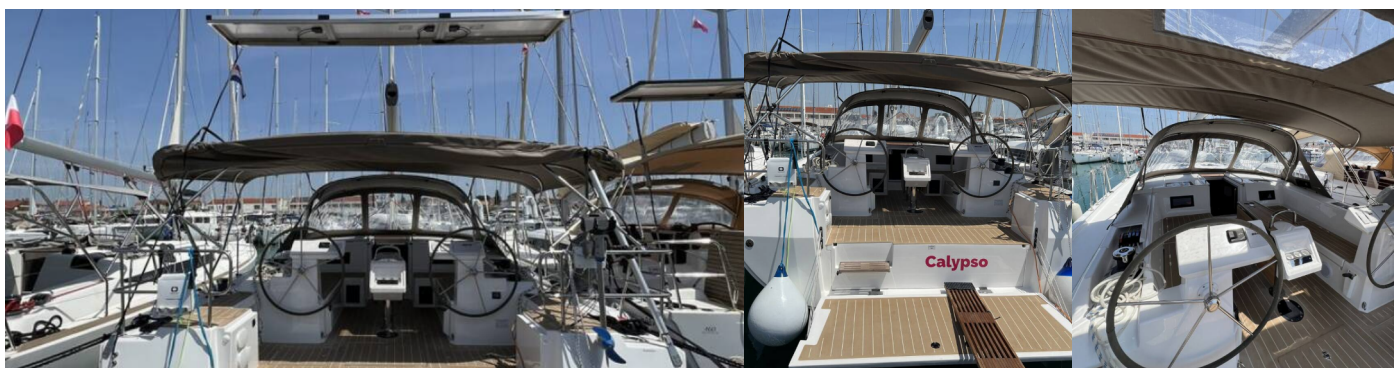

CENA / TYDNY

08.03. - 15.03.2025 1.582 € ~~2.260 €~~	15.03. - 22.03.2025 1.582 € ~~2.260 €~~	22.03. - 29.03.2025 1.582 € ~~2.260 €~~	29.03. - 05.04.2025 1.582 € ~~2.260 €~~
05.04. - 12.04.2025 Rezervováno	12.04. - 19.04.2025 Rezervováno	19.04. - 26.04.2025 1.736 € ~~2.480 €~~	27.04. - 03.05.2025 Rezervováno
03.05. - 10.05.2025 1.925 € ~~2.750 €~~	10.05. - 17.05.2025 2.268 € ~~3.240 €~~	17.05. - 24.05.2025 2.268 € ~~3.240 €~~	24.05. - 31.05.2025 Rezervováno
31.05. - 07.06.2025 Rezervováno	07.06. - 14.06.2025 Rezervováno	14.06. - 21.06.2025 Rezervováno	21.06. - 28.06.2025 3.465 € ~~4.950 €~~
29.06. - 05.07.2025 Rezervováno			

WEB

najachty.pl

TELEFON

+48 882 071 532

E-MAIL

biuro@najachty.pl

NAJACHTY

ul. Pi. Świętej Małgorzaty 1-2/42B, 58-100, Świdnica, Polsko