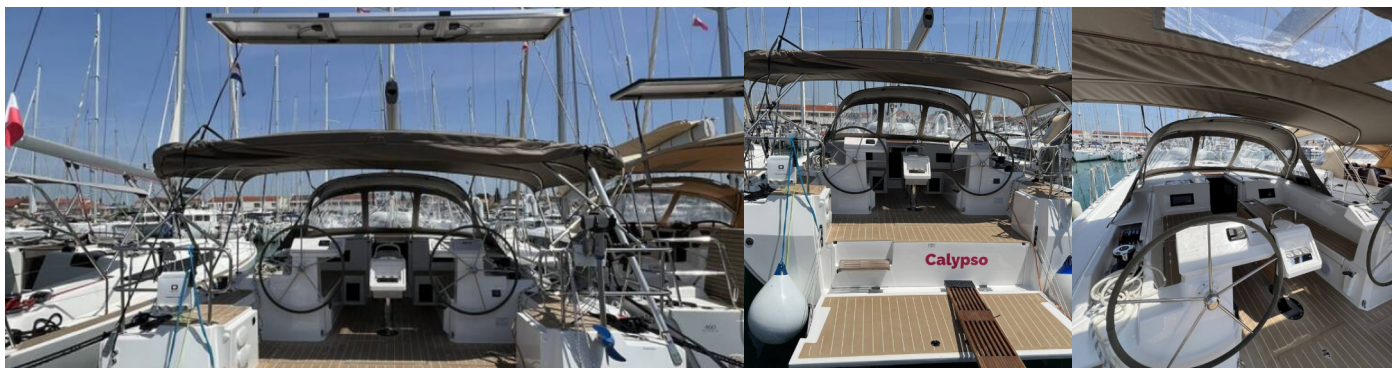

CENA / TYDNY

05.07. - 12.07.2025 3.962 € ~~5.660 €~~	12.07. - 19.07.2025 3.962 € ~~5.660 €~~	19.07. - 26.07.2025 3.962 € ~~5.660 €~~	26.07. - 02.08.2025 Rezervováno
02.08. - 09.08.2025 3.962 € ~~5.660 €~~	09.08. - 16.08.2025 3.962 € ~~5.660 €~~	16.08. - 23.08.2025 3.962 € ~~5.660 €~~	23.08. - 30.08.2025 3.738 € ~~5.340 €~~
30.08. - 06.09.2025 3.352 € ~~4.940 €~~	06.09. - 13.09.2025 3.588 € ~~4.600 €~~	13.09. - 20.09.2025 3.385 € ~~4.340 €~~	20.09. - 27.09.2025 2.512 € ~~3.220 €~~
27.09. - 04.10.2025 2.512 € ~~3.220 €~~	04.10. - 11.10.2025 Na výběr	11.10. - 18.10.2025 1.763 € ~~2.260 €~~	18.10. - 25.10.2025 1.763 € ~~2.260 €~~
25.10. - 01.11.2025 1.763 € ~~2.260 €~~	01.11. - 08.11.2025 1.763 € ~~2.260 €~~	08.11. - 15.11.2025 2.260 €	15.11. - 22.11.2025 2.260 €
22.11. - 29.11.2025 2.260 €	29.11. - 06.12.2025 2.260 €	06.12. - 13.12.2025 2.260 €	13.12. - 20.12.2025 2.260 €
20.12. - 27.12.2025 2.260 €			

WEB

najachty.pl

TELEFON

+48 882 071 532

E-MAIL

biuro@najachty.pl

NAJACHTY

ul. Pi. Świętej Małgorzaty 1-2/42B, 58-100, Świdnica, Polsko