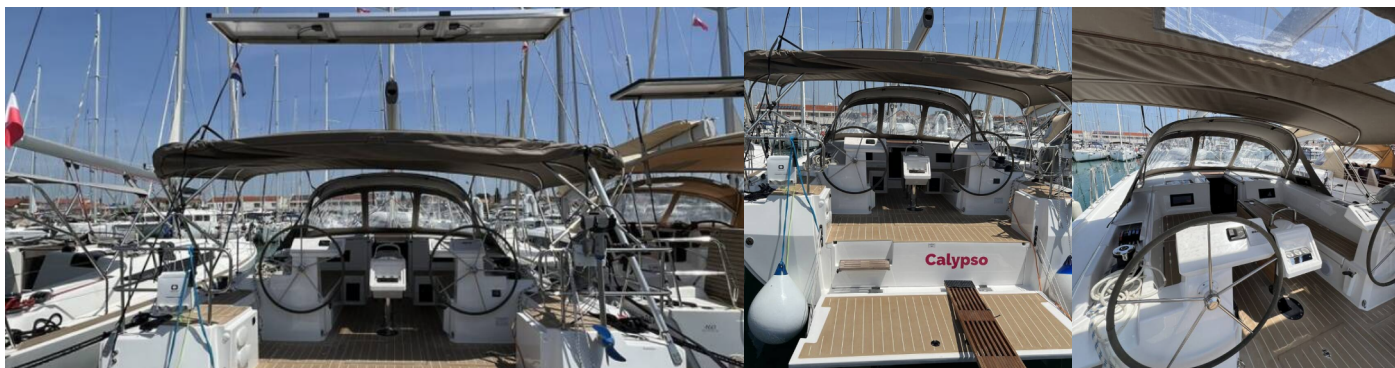

CENA / TYDNY

25.04. - 02.05.2026 Rezervováno	02.05. - 09.05.2026 Rezervováno	09.05. - 16.05.2026 Rezervováno	20.05. - 27.05.2026 Rezervováno
30.05. - 06.06.2026 Rezervováno	06.06. - 13.06.2026 Na výběr	13.06. - 20.06.2026 3.106 € ~~4.730 €~~	20.06. - 27.06.2026 Na výběr
27.06. - 04.07.2026 Rezervováno	04.07. - 11.07.2026 3.716 € ~~5.660 €~~	11.07. - 18.07.2026 3.716 € ~~5.660 €~~	18.07. - 25.07.2026 3.716 € ~~5.660 €~~
25.07. - 01.08.2026 Rezervováno	01.08. - 08.08.2026 Rezervováno	08.08. - 15.08.2026 3.716 € ~~5.660 €~~	15.08. - 22.08.2026 3.716 € ~~5.660 €~~
23.08. - 29.08.2026 Rezervováno	29.08. - 05.09.2026 Rezervováno	05.09. - 12.09.2026 Rezervováno	12.09. - 19.09.2026 Rezervováno
19.09. - 23.09.2026 Rezervováno	26.09. - 03.10.2026 Rezervováno	03.10. - 06.10.2026 Rezervováno	10.10. - 17.10.2026 1.484 € ~~2.260 €~~
17.10. - 24.10.2026 1.484 € ~~2.260 €~~	24.10. - 31.10.2026 1.484 € ~~2.260 €~~	31.10. - 07.11.2026 1.484 € ~~2.260 €~~	

WEB

najachty.pl

TELEFON

+48 882 071 532

E-MAIL

biuro@najachty.pl

NAJACHTY

ul. Pi. Świętej Małgorzaty 1-2/42B, 58-100, Świdnica, Polsko