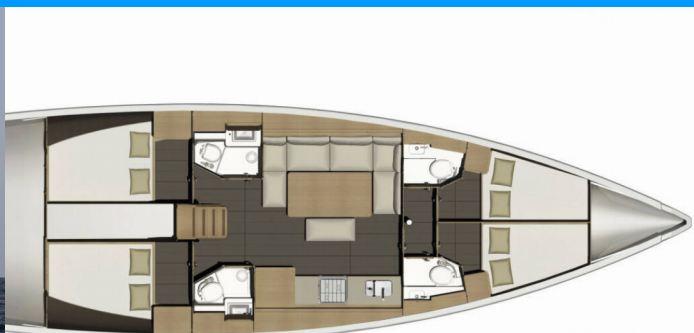

DUFOUR 460 GL

Athi

Plachetnice Dufour 460 GL „Athi“, postaveno v roce 2017, je kotveno v Pirovac – Marina Pirovac, – Chorvatsko. Jachta má 4 kajuty, může ubytovat 8 osob a má 4 toalet/sprch.

SPECIFIKACE JACHTY

Rok Výroby

2017

Délka

14.15 m

Kajuty

4

Lůžka

8