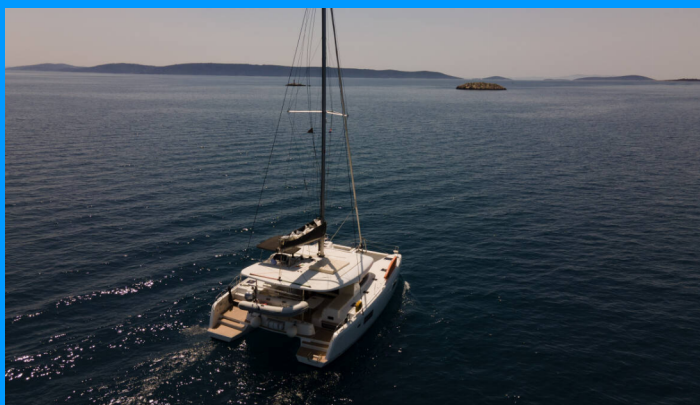

LAGOON 42

Jasmine

Katamarán Lagoon 42 „Jasmine“, postaveno v roce 2019, je kotveno v Trogir, Marina Trogir (ex.SCT), Trogir - Chorvatsko. Jachta má 4 + 2 kajut, může ubytovat 8 + 2 + 2 osob a má 4 + 1 toalet/sprch.

SPECIFIKACE JACHTY

Základna Pronájmu

**Trogir, Marina Trogir (ex.SCT),
Chorvatsko**

ID Jachty

6311

Značka

Lagoon-Bénéteau

Název