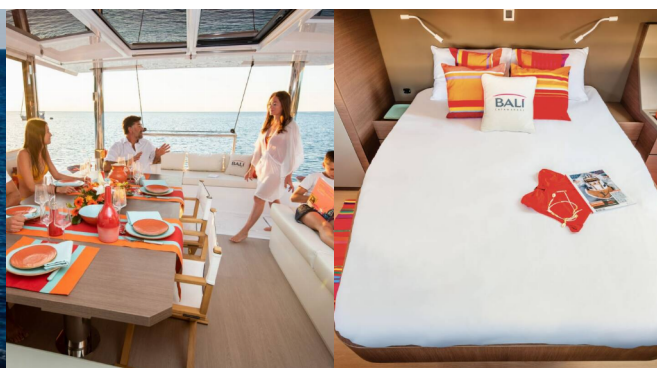

CENA / TYDNY

19.12. - 26.12.2026

17.247 € ~~18.155 €~~

26.12. - 03.01.2027

Rezerwovano

16.01. - 30.01.2027

Rezerwovano

14.02. - 22.02.2027

Rezerwovano

09.05. - 31.12.2098

Rezerwovano

WEB

najachty.pl

TELEFON

+48 882 071 532

E-MAIL

biuro@najachty.pl

NAJACHTY

ul. Pi. Świętej Małgorzaty 1-2/42B, 58-100, Świdnica, Polsko