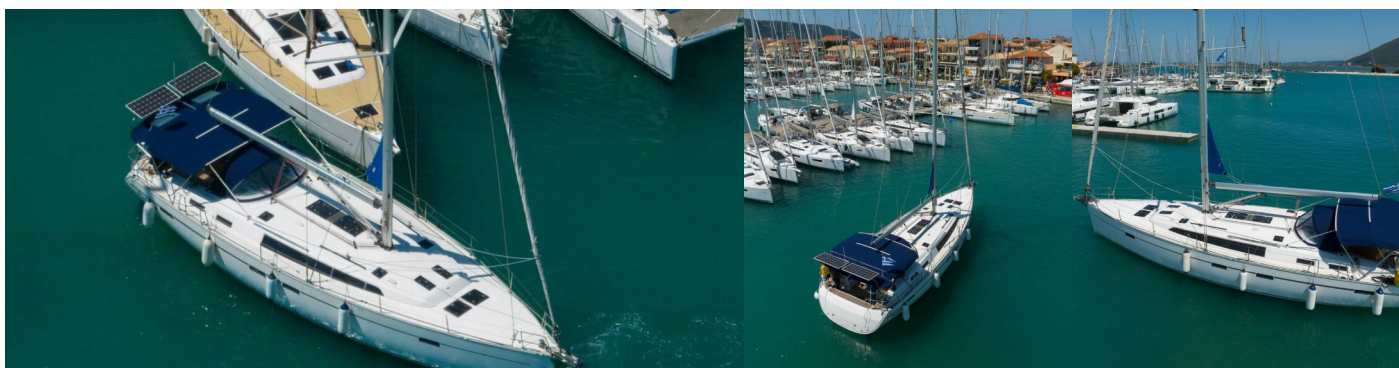

CENA / TYDNY

05.12. - 12.12.2026

2.830 €

12.12. - 19.12.2026

2.830 €

19.12. - 26.12.2026

2.830 €

26.12. - 02.01.2027

2.830 €

WEB

najachty.pl

TELEFON

+48 882 071 532

E-MAIL

biuro@najachty.pl

NAJACHTY

ul. Pi. Świętej Małgorzaty 1-2/42B, 58-100, Świdnica, Polsko