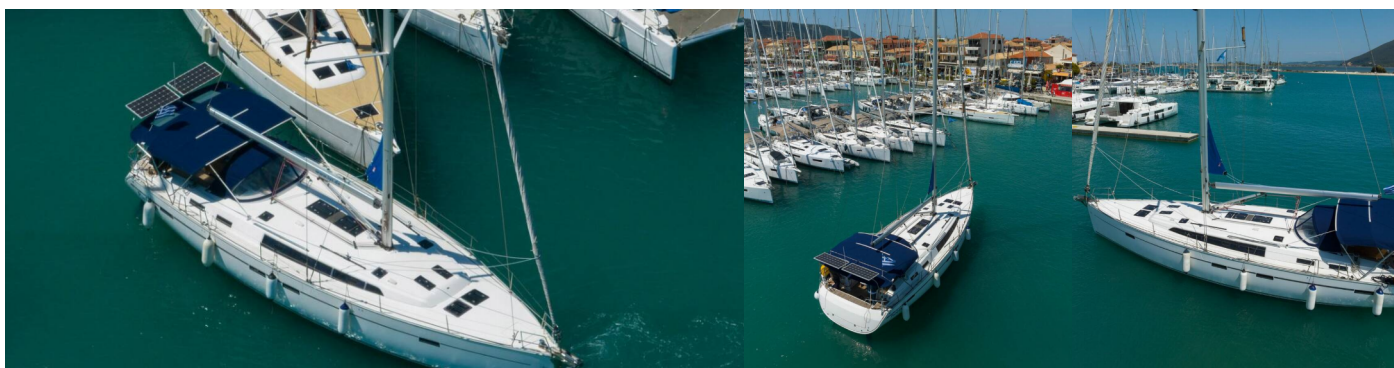

CENA / TYDNY

25.04. - 02.05.2026 4.050 €	02.05. - 16.05.2026 Rezervováno	16.05. - 23.05.2026 4.050 €	23.05. - 30.05.2026 4.580 €
30.05. - 06.06.2026 Rezervováno	06.06. - 13.06.2026 Rezervováno	13.06. - 20.06.2026 Rezervováno	20.06. - 27.06.2026 4.580 €
27.06. - 04.07.2026 Rezervováno	04.07. - 11.07.2026 4.410 € ~~4.900 €~~	11.07. - 18.07.2026 4.410 € ~~4.900 €~~	18.07. - 25.07.2026 4.410 € ~~4.900 €~~
25.07. - 01.08.2026 4.410 € ~~4.900 €~~	01.08. - 08.08.2026 Rezervováno	08.08. - 15.08.2026 4.410 € ~~4.900 €~~	15.08. - 22.08.2026 4.410 € ~~4.900 €~~
22.08. - 29.08.2026 4.410 € ~~4.900 €~~	29.08. - 05.09.2026 Rezervováno	05.09. - 12.09.2026 Rezervováno	12.09. - 19.09.2026 Rezervováno
19.09. - 26.09.2026 Rezervováno	26.09. - 10.10.2026 Rezervováno	10.10. - 17.10.2026 Rezervováno	17.10. - 24.10.2026 2.830 €
24.10. - 31.10.2026 2.830 €	31.10. - 07.11.2026 2.830 €		

WEB

najachty.pl

TELEFON

+48 882 071 532

E-MAIL

biuro@najachty.pl

NAJACHTY

ul. Pi. Świętej Małgorzaty 1-2/42B, 58-100, Świdnica, Polsko