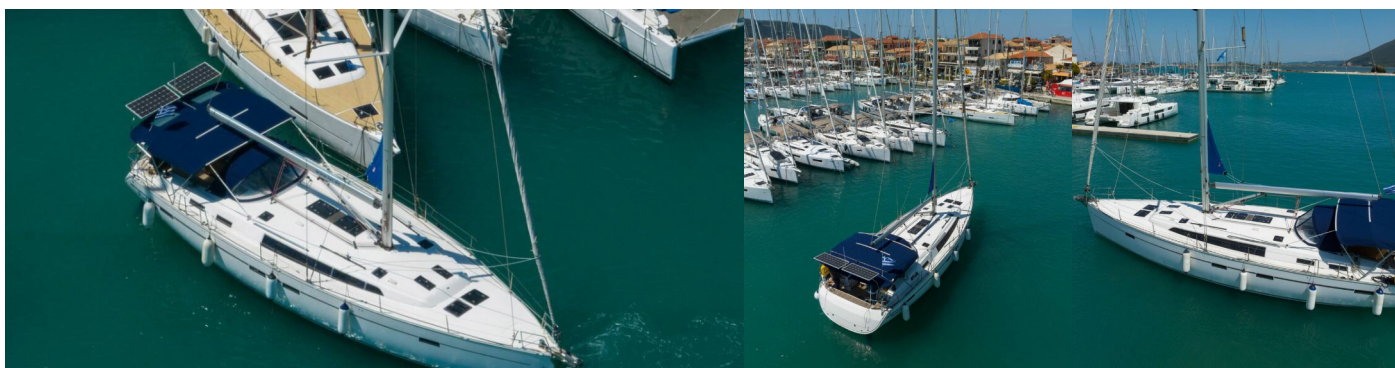

CENA / TYDNY

16.05. - 23.05.2026 4.050 €	23.05. - 30.05.2026 4.580 €	30.05. - 06.06.2026 Rezervováno	06.06. - 13.06.2026 Rezervováno
13.06. - 20.06.2026 Rezervováno	20.06. - 27.06.2026 4.580 €	27.06. - 04.07.2026 Rezervováno	04.07. - 11.07.2026 4.410 € ~~4.900 €~~
11.07. - 18.07.2026 4.410 € ~~4.900 €~~	18.07. - 25.07.2026 4.410 € ~~4.900 €~~	25.07. - 01.08.2026 4.410 € ~~4.900 €~~	01.08. - 08.08.2026 Rezervováno
08.08. - 15.08.2026 4.410 € ~~4.900 €~~	15.08. - 22.08.2026 4.410 € ~~4.900 €~~	22.08. - 29.08.2026 4.410 € ~~4.900 €~~	29.08. - 05.09.2026 Rezervováno
05.09. - 12.09.2026 Rezervováno	12.09. - 19.09.2026 Rezervováno	19.09. - 26.09.2026 4.580 €	26.09. - 10.10.2026 Rezervováno
10.10. - 17.10.2026 Rezervováno	17.10. - 24.10.2026 2.830 €	24.10. - 31.10.2026 2.830 €	31.10. - 07.11.2026 2.830 €
07.11. - 14.11.2026 2.830 €	14.11. - 21.11.2026 2.830 €	21.11. - 28.11.2026 2.830 €	28.11. - 05.12.2026 2.830 €

WEB

najachty.pl

TELEFON

+48 882 071 532

E-MAIL

biuro@najachty.pl

NAJACHTY

ul. Pi. Świętej Małgorzaty 1-2/42B, 58-100, Świdnica, Polsko