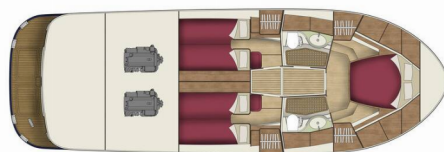

ADRIANA 44

Franka

Motorová jachta Adriana 44 „Franka“, postaveno v roce 2012, je kotveno v Sukosan, D-Marin Dalmacija Marina, - Chorvatsko. Jachta má 3 kajuty, může ubytovat 6 + 1 osob a má 2 toalet/sprch.

SPECIFIKACE JACHTY

Základna Pronájmu

**Sukosan, D-Marin Dalmacija Marina,
Chorvatsko**

ID Jachty

628

Značka

SAS - Vektor

Název

Franka

Rok Výroby

2012

Délka

13.50 m

Kajuty

3

Lůžka

6 + 1

WC/Sprcha

2

STANDARDNÍ VYBAVENÍ JACHTY

Bezpečnost

VHF rádio

Elektronika

Generátor, Klimatizace, Solární panely (215x2)

Kuchyňka

Lednička

Navigace

Autopilot, Bow thruster, GPS mapový plotter

Paluba

Elektrický kotevní vrátek, Nafukovací člun, Přívěsný motor, Stoleček v kokpitě, Venkovní sprcha na zádi

Pohodlí

Polštáře do kokpitu

Zábava

CD přehrávač, TV