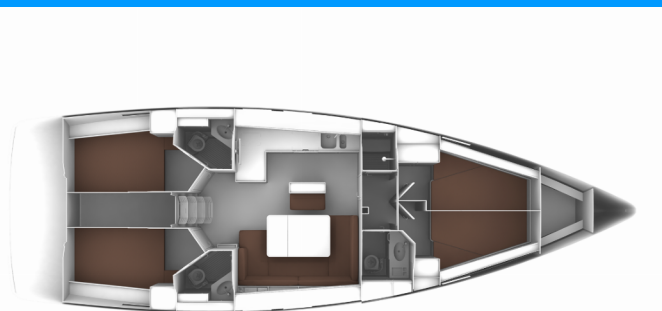

BAVARIA CRUISER 46

Simba

Plachetnice Bavaria Cruiser 46 „Simba“, postaveno v roce 2016
, je kotveno v Fethiye, Ece Saray Marina Resort, - Turecko .
Jachta má 4 kajut, může ubytovat 8 osob a má 3 toalet/sprch.

Simba

Rok Výroby

2016

Délka

14.27 m

Kajuty

4

Lůžka