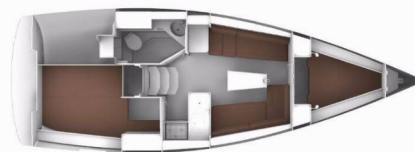

# BAVARIA CRUISER 34

Oneiro

Plachetnice Bavaria Cruiser 34 „Oneiro“, postaveno v roce 2017, je kotveno v Lefkas main port, Lefkas - Řecko. Jachta má 2 kajuty, může ubytovat 4 + 1 osob a má 1 toalet/sprch.