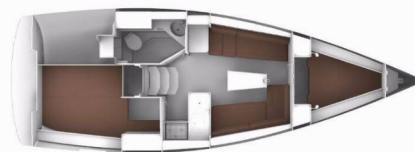

BAVARIA CRUISER 34

Oneiro

Plachetnice Bavaria Cruiser 34 „Oneiro“, postaveno v roce 2017, je kotveno v Lefkas main port, Lefkas - Řecko. Jachta má 2 kajuty, může ubytovat 4 + 1 osob a má 1 toalet/sprch.

Oneiro

Rok Výroby

2017

Délka

9.99 m

Kajuty

2

Lůžka