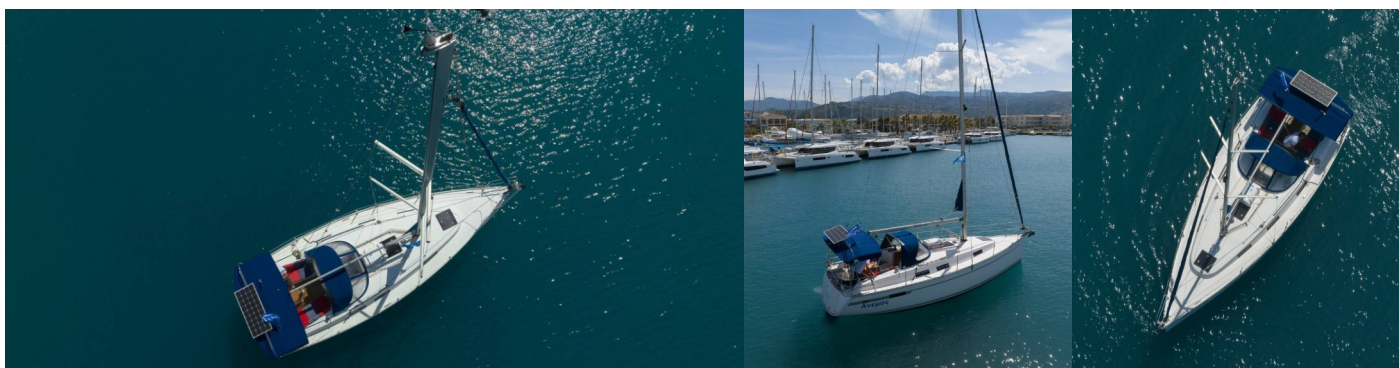

CENA / TYDNY

05.12. - 12.12.2026

1.150 €

12.12. - 19.12.2026

1.150 €

19.12. - 26.12.2026

1.150 €

26.12. - 02.01.2027

1.150 €

WEB

najachty.pl

TELEFON

+48 882 071 532

E-MAIL

biuro@najachty.pl

NAJACHTY

ul. Pi. Świętej Małgorzaty 1-2/42B, 58-100, Świdnica, Polsko