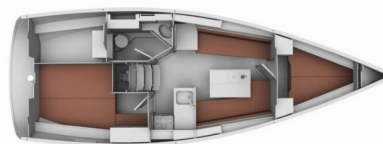

BAVARIA CRUISER 32

Anemos

Plachetnice Bavaria Cruiser 32 „Anemos“, postaveno v roce 2011, je kotveno v Lefkas main port, Lefkas – Řecko. Jachta má 2 kajuty, může ubytovat 4 + 1 osob a má 1 toalet/sprch.