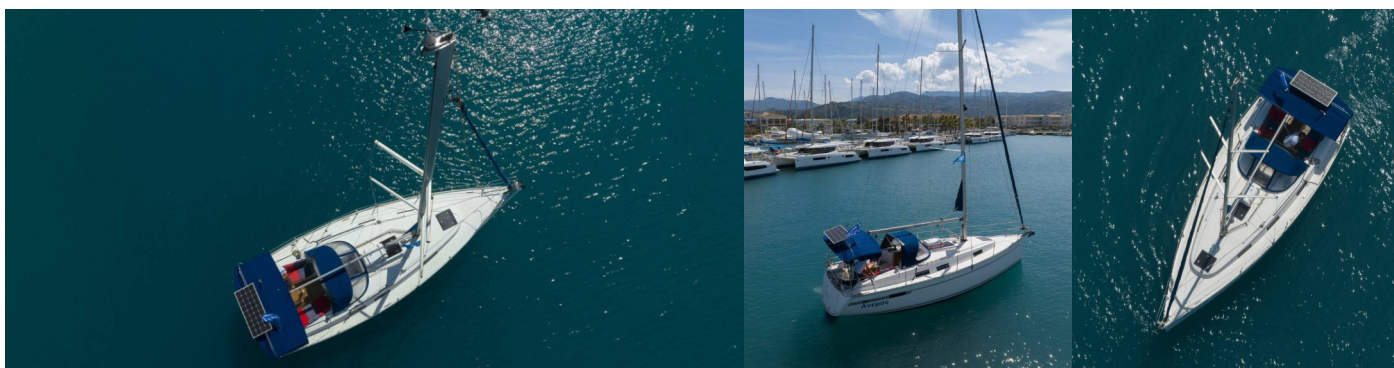

CENA / TYDNY

25.04. - 13.06.2026 Rezervováno	13.06. - 20.06.2026 Rezervováno	20.06. - 27.06.2026 Rezervováno	27.06. - 04.07.2026 Rezervováno
04.07. - 11.07.2026 1.737 € ~~1.930 €~~	11.07. - 18.07.2026 Rezervováno	18.07. - 25.07.2026 Rezervováno	25.07. - 01.08.2026 Rezervováno
01.08. - 08.08.2026 Rezervováno	08.08. - 22.08.2026 Rezervováno	22.08. - 29.08.2026 1.737 € ~~1.930 €~~	29.08. - 26.09.2026 Rezervováno
26.09. - 03.10.2026 1.640 €	03.10. - 17.10.2026 Rezervováno	17.10. - 24.10.2026 Rezervováno	24.10. - 31.10.2026 1.150 €
31.10. - 07.11.2026 1.150 €			

WEB

najachty.pl

TELEFON

+48 882 071 532

E-MAIL

biuro@najachty.pl

NAJACHTY

ul. Pi. Świętej Małgorzaty 1-2/42B, 58-100, Świdnica, Polska