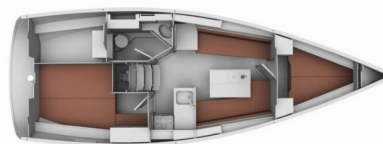

# BAVARIA CRUISER 32

Anemos

Plachetnice Bavaria Cruiser 32 „Anemos“, postaveno v roce 2011, je kotveno v Lefkas main port, Lefkas – Řecko. Jachta má 2 kajuty, může ubytovat 4 + 1 osob a má 1 toalet/sprch.