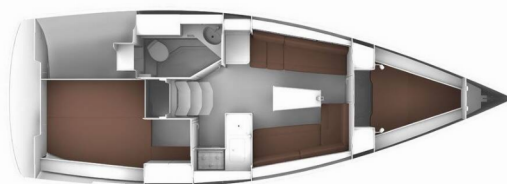

BAVARIA CRUISER 33

Chiara

Plachetnice Bavaria Cruiser 33 „Chiara“, postaveno v roce 2013, je kotveno v Sukosan, D-Marin Dalmacija Marina, - Chorvatsko. Jachta má 2 kajut, může ubytovat 4 + 2 osob a má 1 toalet/sprch.

Chiara

Rok Výroby

2013

Délka

9.99 m

Kajuty

2

Lůžka