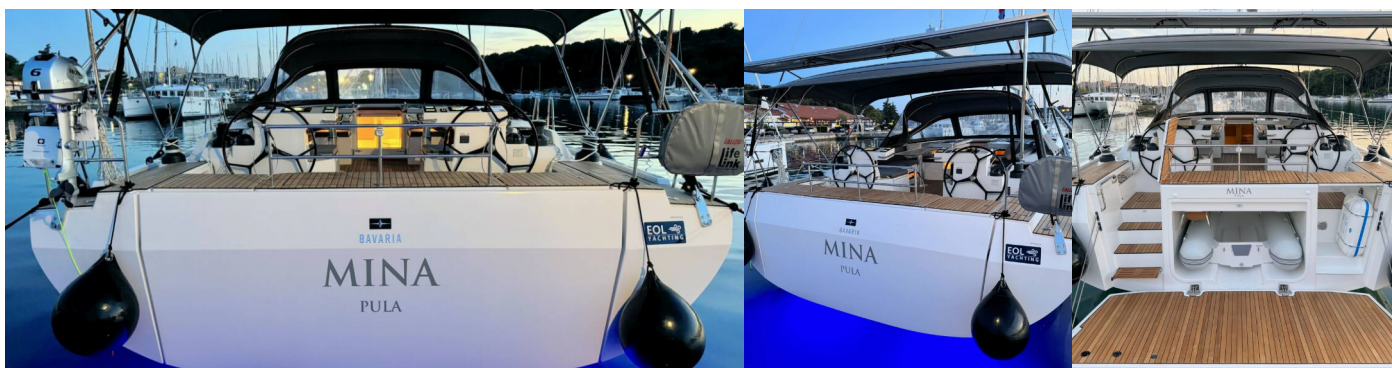

CENA / TYDNY

25.04. - 02.05.2026 Rezervováno	02.05. - 09.05.2026 3.640 € ~~5.200 €~~	09.05. - 16.05.2026 Rezervováno	16.05. - 23.05.2026 4.550 € ~~6.500 €~~
23.05. - 30.05.2026 5.600 € ~~8.000 €~~	30.05. - 06.06.2026 Rezervováno	06.06. - 13.06.2026 Rezervováno	13.06. - 20.06.2026 Rezervováno
20.06. - 27.06.2026 7.210 € ~~10.300 €~~	27.06. - 04.07.2026 7.880 € ~~10.300 €~~	04.07. - 11.07.2026 Rezervováno	11.07. - 18.07.2026 7.880 € ~~10.300 €~~
18.07. - 15.08.2026 Rezervováno	15.08. - 22.08.2026 7.880 € ~~10.300 €~~	22.08. - 29.08.2026 7.949 € ~~9.200 €~~	29.08. - 05.09.2026 Rezervováno
05.09. - 12.09.2026 Rezervováno	12.09. - 19.09.2026 Rezervováno	19.09. - 03.10.2026 Rezervováno	03.10. - 10.10.2026 Rezervováno
10.10. - 17.10.2026 3.758 € ~~4.350 €~~	17.10. - 24.10.2026 3.413 € ~~3.950 €~~	24.10. - 31.10.2026 3.413 € ~~3.950 €~~	31.10. - 07.11.2026 3.555 € ~~3.950 €~~

WEB

najachty.pl

TELEFON

+48 882 071 532

E-MAIL

biuro@najachty.pl

NAJACHTY

ul. Pi. Świętej Małgorzaty 1-2/42B, 58-100, Świdnica, Polsko