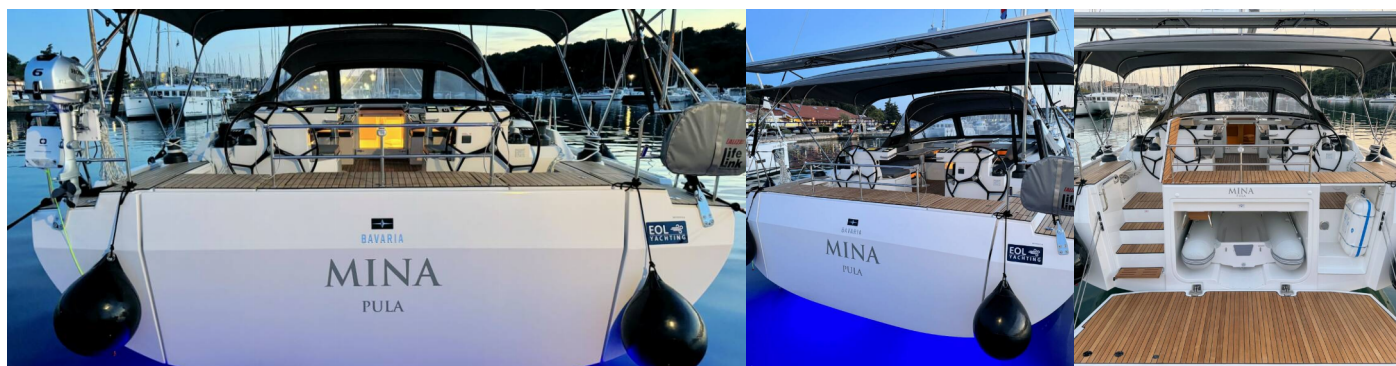

CENA / TYDNY

07.11. - 14.11.2026

3.555 € ~~3.950 €~~

14.11. - 21.11.2026

3.555 € ~~3.950 €~~

21.11. - 28.11.2026

3.555 € ~~3.950 €~~

28.11. - 05.12.2026

3.555 € ~~3.950 €~~

05.12. - 12.12.2026

3.555 € ~~3.950 €~~

12.12. - 19.12.2026

3.555 € ~~3.950 €~~

19.12. - 26.12.2026

3.555 € ~~3.950 €~~

WEB

najachty.pl

TELEFON

+48 882 071 532

E-MAIL

biuro@najachty.pl

NAJACHTY

ul. Pi. Świętej Małgorzaty 1-2/42B, 58-100, Świdnica, Polsko