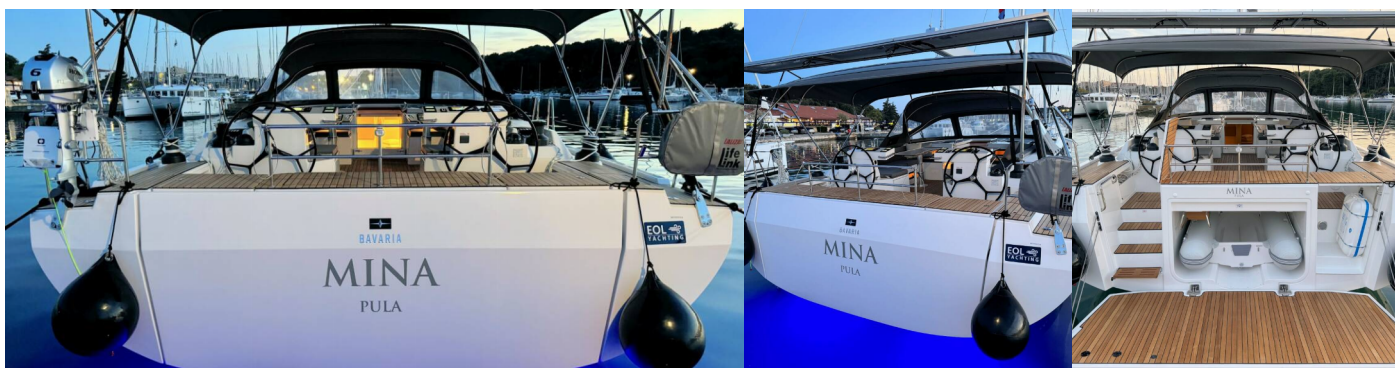

CENA / TYDNY

05.12. - 12.12.2026

3.555 € ~~3.950 €~~

12.12. - 19.12.2026

3.555 € ~~3.950 €~~

19.12. - 26.12.2026

3.555 € ~~3.950 €~~

26.12. - 02.01.2027

3.555 € ~~3.950 €~~

WEB

najachty.pl

TELEFON

+48 882 071 532

E-MAIL

biuro@najachty.pl

NAJACHTY

ul. Pi. Świętej Małgorzaty 1-2/42B, 58-100, Świdnica, Polsko