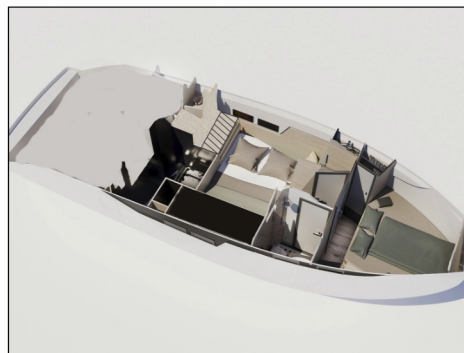

NIKHEN AQUASUN 34 SEDAN

Lili

Motorová jachta Nikhen Aquasun 34 Sedan „Lili“, postaveno v roce 2023, je kotveno v Trogir, Yachtclub Seget (Marina Baotic), - Chorvatsko. Jachta má 2 kajuty, může ubytovat 4 + 2 osob a má 1 toalet/sprch.

Lili

Rok Výroby

2023

Délka

10.30 m

Kajuty

2

Lůžka