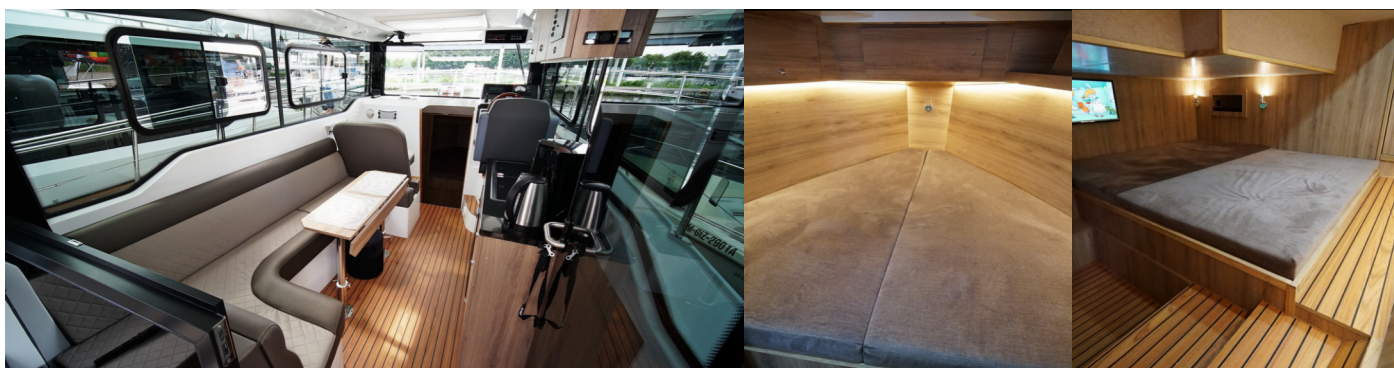

CENA / TYDNY

25.04. - 02.05.2026 1.810 €	02.05. - 09.05.2026 Rezervováno	09.05. - 16.05.2026 2.500 €	16.05. - 23.05.2026 2.500 €
23.05. - 30.05.2026 Rezervováno	30.05. - 06.06.2026 2.500 €	06.06. - 13.06.2026 2.500 €	13.06. - 20.06.2026 Rezervováno
20.06. - 27.06.2026 Rezervováno	27.06. - 04.07.2026 3.200 €	04.07. - 11.07.2026 3.200 €	11.07. - 18.07.2026 3.200 €
18.07. - 25.07.2026 3.200 €	25.07. - 01.08.2026 Rezervováno	01.08. - 08.08.2026 Rezervováno	08.08. - 15.08.2026 Rezervováno
15.08. - 22.08.2026 Rezervováno	22.08. - 29.08.2026 2.900 €	29.08. - 05.09.2026 2.900 €	05.09. - 12.09.2026 2.500 €
12.09. - 19.09.2026 Rezervováno	19.09. - 26.09.2026 2.500 €	26.09. - 03.10.2026 2.500 €	03.10. - 10.10.2026 2.500 €
10.10. - 17.10.2026 2.500 €	17.10. - 24.10.2026 2.500 €	24.10. - 31.10.2026 2.500 €	

WEB

najachty.pl

TELEFON

+48 882 071 532

E-MAIL

biuro@najachty.pl

NAJACHTY

ul. Pi. Świętej Małgorzaty 1-2/42B, 58-100, Świdnica, Polsko