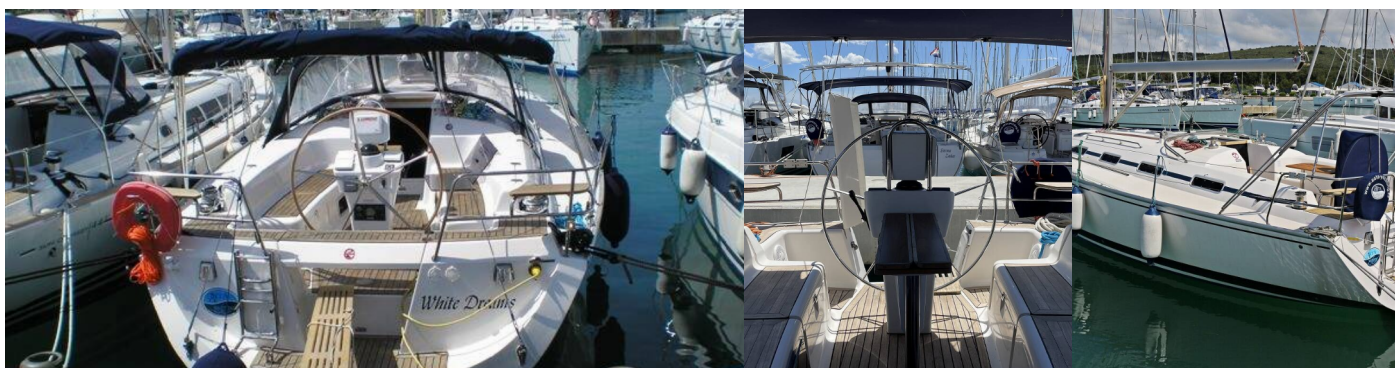

CENA / TYDNY

01.01. - 04.04.2025 Rezerwováno	05.04. - 12.04.2025 1.105 € ~~1.300 €~~	12.04. - 19.04.2025 Rezerwováno	19.04. - 26.04.2025 1.105 € ~~1.300 €~~
26.04. - 03.05.2025 1.105 € ~~1.300 €~~	03.05. - 10.05.2025 1.105 € ~~1.300 €~~	10.05. - 17.05.2025 1.275 € ~~1.500 €~~	17.05. - 24.05.2025 1.403 € ~~1.650 €~~
24.05. - 31.05.2025 Rezerwováno	31.05. - 07.06.2025 1.658 € ~~1.950 €~~	07.06. - 14.06.2025 1.913 € ~~2.250 €~~	14.06. - 21.06.2025 1.998 € ~~2.350 €~~
21.06. - 28.06.2025 1.898 € ~~2.350 €~~	28.06. - 05.07.2025 1.978 € ~~2.450 €~~		

WEB

najachty.pl

TELEFON

+48 882 071 532

E-MAIL

biuro@najachty.pl

NAJACHTY

ul. Pi. Świętej Małgorzaty 1-2/42B, 58-100, Świdnica, Polsko