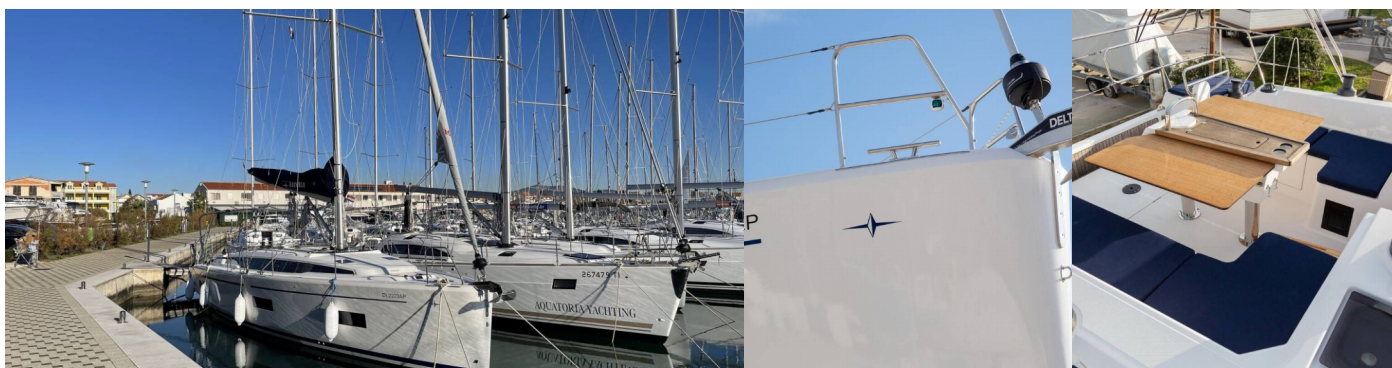

CENA / TYDNY

16.05. - 23.05.2026 Rezervováno	23.05. - 30.05.2026 Rezervováno	30.05. - 13.06.2026 Rezervováno	13.06. - 20.06.2026 1.876 € ~~3.350 €~~
20.06. - 27.06.2026 Rezervováno	27.06. - 04.07.2026 Rezervováno	04.07. - 11.07.2026 2.489 € ~~3.950 €~~	11.07. - 18.07.2026 2.370 € ~~3.950 €~~
18.07. - 25.07.2026 Rezervováno	25.07. - 01.08.2026 Rezervováno	01.08. - 08.08.2026 2.489 € ~~3.950 €~~	08.08. - 15.08.2026 2.489 € ~~3.950 €~~
15.08. - 22.08.2026 2.489 € ~~3.950 €~~	22.08. - 29.08.2026 Rezervováno	29.08. - 05.09.2026 1.972 € ~~2.900 €~~	05.09. - 12.09.2026 Rezervováno
12.09. - 19.09.2026 Rezervováno	19.09. - 26.09.2026 1.800 € ~~2.250 €~~	26.09. - 03.10.2026 1.463 € ~~2.250 €~~	03.10. - 10.10.2026 990 € ~~1.800 €~~
10.10. - 17.10.2026 990 € ~~1.800 €~~	17.10. - 24.10.2026 990 € ~~1.800 €~~	24.10. - 31.10.2026 990 € ~~1.800 €~~	31.10. - 07.11.2026 1.800 €
08.11. - 26.03.2027 Rezervováno			

WEB

najachty.pl

TELEFON

+48 882 071 532

E-MAIL

biuro@najachty.pl

NAJACHTY

ul. Pi. Świętej Małgorzaty 1-2/42B, 58-100, Świdnica, Polsko