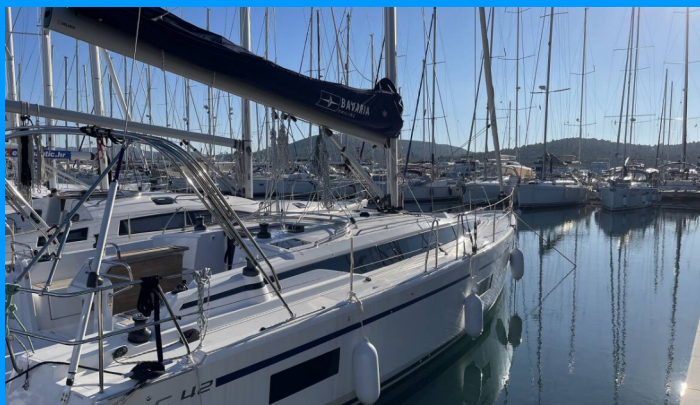

BAVARIA C42

Tatyana

Plachetnice Bavaria C42 „Tatyana“, postaveno v roce 2022, je kotveno v Pirovac – Marina Pirovac, – Chorvatsko. Jachta má 3 kajut, může ubytovat 6 + 2 osob a má 2 toalet/sprch.

SPECIFIKACE JACHTY

Základna Pronájmu

Pirovac – Marina Pirovac, Chorvatsko

ID Jachty

6208

Značka

Bavaria Yachtbau

Název

Tatyana