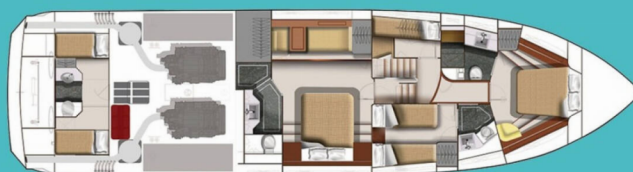

# GALEON 640 FLY

Bella Zio

Motorová jachta Galeon 640 Fly „Bella Zio“, postaveno v roce 2008, je kotveno v ACI Marina Split, Split - Chorvatsko. Jachta má 4 + 1 kajut, může ubytovat 8 + 2 osob a má 3 + 1 toalet/sprch.

**Bella Zio**

Rok Výroby

**2008**

Délka

**20.80 m**

Kajuty

**4 + 1**

Lůžka