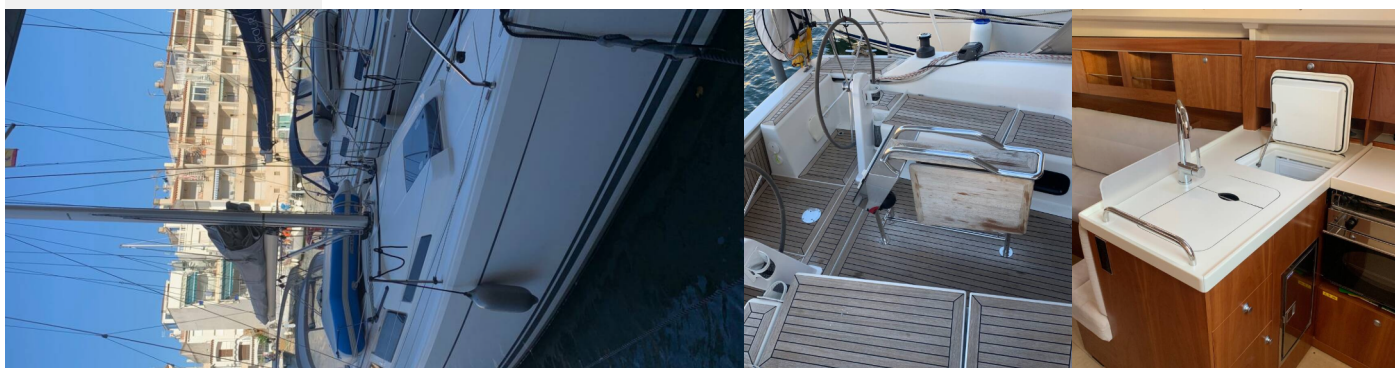

CENA / TYDNY

14.12. - 21.12.2024 2.100 €	21.12. - 28.12.2024 2.100 €	28.12. - 04.01.2025 1.800 €	04.01. - 11.01.2025 1.400 €
11.01. - 18.01.2025 1.400 €	18.01. - 25.01.2025 1.400 €	25.01. - 01.02.2025 1.400 €	01.02. - 08.02.2025 1.400 €
08.02. - 15.02.2025 1.400 €	15.02. - 22.02.2025 1.400 €	22.02. - 01.03.2025 1.400 €	01.03. - 08.03.2025 1.400 €
08.03. - 15.03.2025 1.400 €	15.03. - 22.03.2025 1.400 €	22.03. - 29.03.2025 1.450 €	29.03. - 05.04.2025 1.650 €
05.04. - 12.04.2025 1.750 €	12.04. - 19.04.2025 1.750 €	19.04. - 26.04.2025 1.750 €	26.04. - 03.05.2025 1.750 €
03.05. - 10.05.2025 1.750 €	10.05. - 17.05.2025 1.750 €	17.05. - 24.05.2025 1.750 €	24.05. - 31.05.2025 1.750 €
31.05. - 07.06.2025 2.100 €	07.06. - 14.06.2025 2.100 €	14.06. - 21.06.2025 2.550 €	21.06. - 28.06.2025 2.550 €

WEB

najachty.pl

TELEFON

+48 882 071 532

E-MAIL

biuro@najachty.pl

NAJACHTY

ul. Pi. Świętej Małgorzaty 1-2/42B, 58-100, Świdnica, Polsko