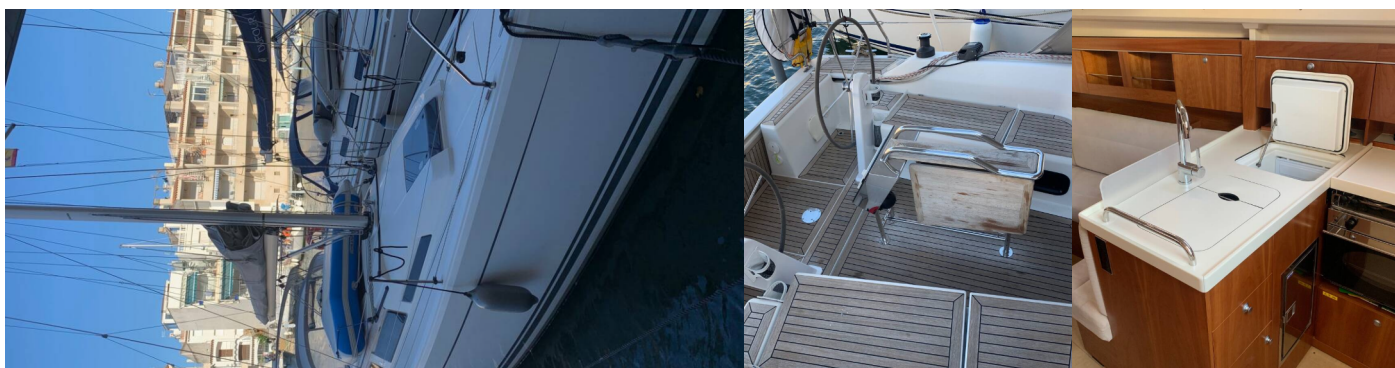

CENA / TYDNY

05.07. - 12.07.2025 2.850 €	12.07. - 19.07.2025 2.850 €	19.07. - 26.07.2025 2.850 €	26.07. - 02.08.2025 3.100 €
02.08. - 09.08.2025 3.100 €	09.08. - 16.08.2025 3.100 €	16.08. - 23.08.2025 3.100 €	23.08. - 30.08.2025 3.100 €
30.08. - 06.09.2025 2.300 €	06.09. - 13.09.2025 2.300 €	13.09. - 20.09.2025 2.300 €	20.09. - 27.09.2025 2.300 €
27.09. - 04.10.2025 2.100 €	04.10. - 11.10.2025 2.100 €	11.10. - 18.10.2025 2.100 €	18.10. - 25.10.2025 2.100 €
25.10. - 01.11.2025 2.100 €	01.11. - 08.11.2025 2.100 €	08.11. - 15.11.2025 2.100 €	15.11. - 22.11.2025 2.100 €
22.11. - 29.11.2025 2.100 €	29.11. - 06.12.2025 2.100 €	06.12. - 13.12.2025 2.100 €	13.12. - 20.12.2025 2.100 €
20.12. - 27.12.2025 2.100 €			

WEB

najachty.pl

TELEFON

+48 882 071 532

E-MAIL

biuro@najachty.pl

NAJACHTY

ul. Pi. Świętej Małgorzaty 1-2/42B, 58-100, Świdnica, Polsko