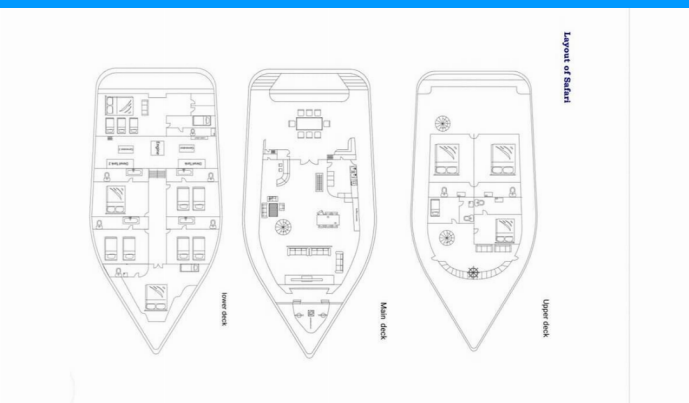

NORTH SEVEN

North Seven Liveaboard

Motorová jachta North Seven „North Seven Liveaboard“, postaveno v roce 2021, je kotveno v Maldives, Male, - Maledivy . Jachta má 10 kajut, může ubytovat 21 osob a má 8 toalet/sprch.

SPECIFIKACE JACHTY

Základna Pronájmu

Maldives, Male, Maledivy

ID Jachty

6195

Značka

Custom Made

Název

North Seven Liveaboard

Rok Výroby

2021

Délka

30.00 m

Kajuty

10

Lůžka