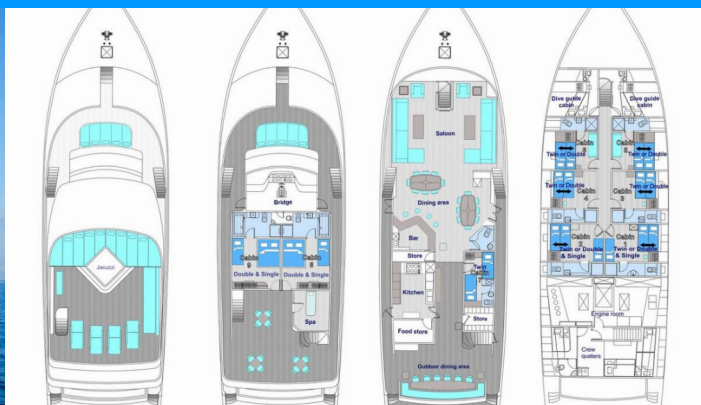

# MY HONORS LEGACY

Honors Legacy

Motorová jachta MY Honors Legacy „Honors Legacy“, postaveno v roce 2012, je kotveno v Maldives, Male, - Maledivy . Jachta má 10 kajut, může ubytovat 22 osob a má 9 toalet/sprch.

**Honors Legacy**

Rok Výroby

**2012**

Délka

**33.53 m**

Kajuty

**10**

Lůžka