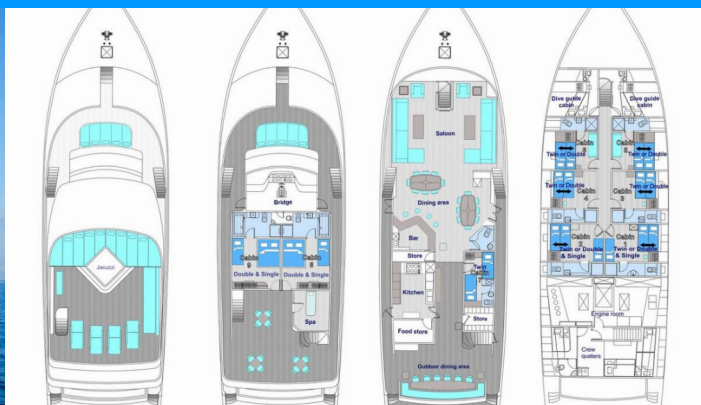

MY HONORS LEGACY

Honors Legacy

Motorová jachta MY Honors Legacy „Honors Legacy“,
postaveno v roce 2012, je kotveno v Maldives, Male, - Maledivy
. Jachta má 10 kajut, může ubytovat 22 osob a má 9
toalet/sprch.

Honors Legacy

Rok Výroby

2012

Délka

33.53 m

Kajuty

10

Lůžka