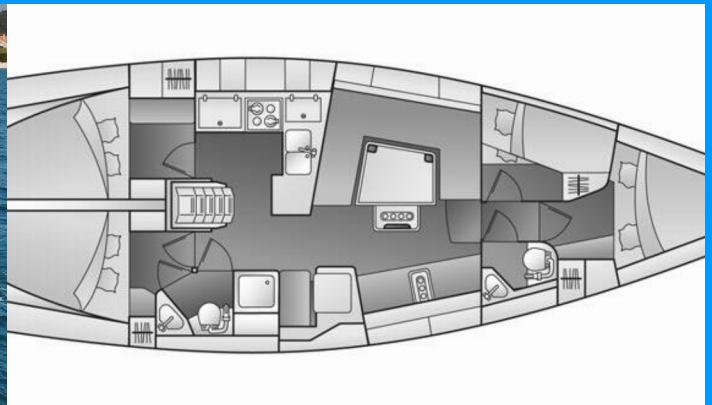

ELAN 444 IMPRESSION

Sagitta

Plachetnice Elan 444 Impression „Sagitta“, postaveno v roce 2013, je kotveno v Sukosan, D-Marin Dalmacija Marina, - Chorvatsko. Jachta má 4 kajut, může ubytovat 8 + 2 osob a má 2 toalet/sprch.

Sagitta

Rok Výroby

2013

Délka

13.85 m

Kajuty

4

Lůžka

8 + 2

WC/Sprcha

2

STANDARDNÍ VYBAVENÍ JACHTY

Bezpečnost

VHF rádio

Elektronika

Solární panely (175x2), Topení

Interiér

Zasouvací stůl v salóně (Double bed)

Kuchyňka

Lednička

Navigace

Autopilot, Bow thruster, GPS mapový plotter - kokpit, Wind instrument/Anemometer

Paluba

Bimini, Elektrický kotevní vrátek, Nafukovací člun, Sprayhood, Stoleček v kokpitě, Venkovní sprcha na zádi