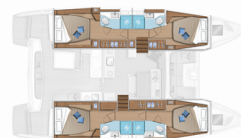

LAGOON 46

Thalasea

Katamarán Lagoon 46 „Thalasea“, postaveno v roce 2024, je kotveno v Corfu, Gouvia Marina, Korfu - Řecko. Jachta má 4 + 2 kajut, může ubytovat 8 + 2 osob a má 4 + 1 toalet/sprch.

SPECIFIKACE JACHTY

Základna Pronájmu

Corfu, Gouvia Marina, Řecko

ID Jachty

6189

Značka

Lagoon-Bénéteau

Název

Thalasea

Rok Výroby

2024

Délka

13.99 m

Kajuty

4 + 2

Lůžka

8 + 2

Max. Počet Osob

10

WC/Sprcha

4 + 1

STANDARDNÍ VYBAVENÍ JACHTY

Bezpečnost	Automatické světlo, Hasící přístroj, Lékárnička, Mlhový roh, Nouzový box se světlicemi, Odpadní vodní nádrž, Sada nářadí, Svítidla, Vesla (Pádla), Záchraná lana, Záchraná podkova, Záchrané pásy (bezpečnostní harnessy), Záchrané vesty, Záchraný člun
Další	Vlajka
Elektronika	El. přípojka 220 V, Generátor, Invertor, Klimatizace, Pumpa, Solární panely, Watermaker – Odsolovač vody, WC pumpa
Interiér	Barometr, Bildge čerpadlo – ručka, Ramínka na oblečení
Kuchyňka	Kuchyňské potřeby (kuchyňské zařízení, příbory, Lednička (12volt), Plynové láhve, Trouba, Trouba
Navigace	Autopilot, Dalekohled, Echolot/Hloubkoměr, Elektronické námořní mapy, GPS mapový plotter, Odpichovátko, námořní mapa, Radarový odražeč, Rychloměr (Speed log), Wind instrument/Anemometer
Paluba	Bimini, Bocmanská sedačka (Bosun´s chair safe seat), Elektrický kotevní vrátek, Fendry, Koupací žebřík, Lodní můstek / lávka, Nafukovací člun, Palubní kartáč, plastový kýbl, Slunečník, Vyzarovací lana
Pohodlí	Polštáře, Polštáře do kokpitu, Přikrývky, Ručníky
Zábava	TV