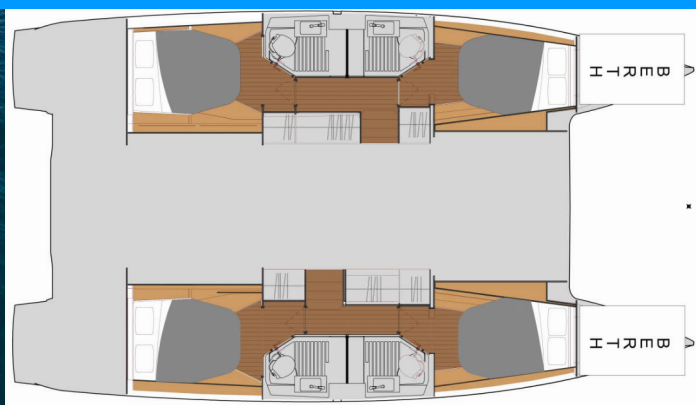

FONTAINE PAJOT ASTREA 42 QUATUOR

Neza

Katamarán Fountaine Pajot Astrea 42 Quatuor „Neza“, postaveno v roce 2024, je kotveno v Seychelles, Eden Island Marina, - Seychely . Jachta má 4 + 2 kajut, může ubytovat 8 + 2 osob a má 4 toalet/sprch.

SPECIFIKACE JACHTY

Základna Pronájmu

**Seychelles, Eden Island Marina,
Seychely**

ID Jachty

6164

Značka

Fountaine Pajot

Název

Neza

Rok Výroby

2024

Délka

12.58 m

Kajuty

4 + 2

Lůžka

8 + 2

Max. Počet Osob

10

WC/Sprcha

4

STANDARDNÍ VYBAVENÍ JACHTY

Bezpečnost	Detektor kouře, Flashlight, Hasící přístroj, Lékárnička, Plovoucí dýmavnice, Požární deka, Sada nářadí, Signální zrcátko, Svítlna, VHF rádio, Záchranná podkova, Záchranné vesty, Záchranný člun
Elektronika	Generátor (9KW 220V 50HZ genset), Klimatizace (Air cond. 220V 50HZ main syst.56K BTU Quatuor), Watermaker – Odsolovač vody (Watermaker 180L/h 50HZ)
Interiér	Elektrické WC, Ventilátory
Kuchyňka	Kuchyňské potřeby (kuchyňské zařízení, přístroje, Kuchyňské utěrky, Lednička (12V 130L Fridge), Trouba (Gas)
Navigace	Autopilot (GARMIN 2 Smart Cruising : Autopilot, VHF, AIS, 2*GPS 8410, 2*multi GMI20), Dalekohled, GPS (Garmin GPS CHART SEYCHELLES), Kompas, Paralelní navigační pravítko, Radarový odražeč, Windex
Paluba	Bimini (PILOT PROTECTION Marine Blue A-00070 NV Standar), Davit, Fendry, Hadice na vodu, Lana, Lednička v kokpitu, Muringový hák, Nafukovací člun s přívěsným motorem, Rezervní kotva (Auxiliary anchor), Týkový kokpit (Synthetic teak floor transoms and cockpit.), Venkovní sprcha na zádi (Deck shower (Hot water)), Vyzarovací lana
Plachty	Elektrický naviják hlavní plachty, Lazy jacks, Plachty (GSE - Modification Bande Anti-UV Saphir 6720)
Zábava	Podvodní světlo (Underwater lighting 2x21 W), Šnorchlovací vybavení