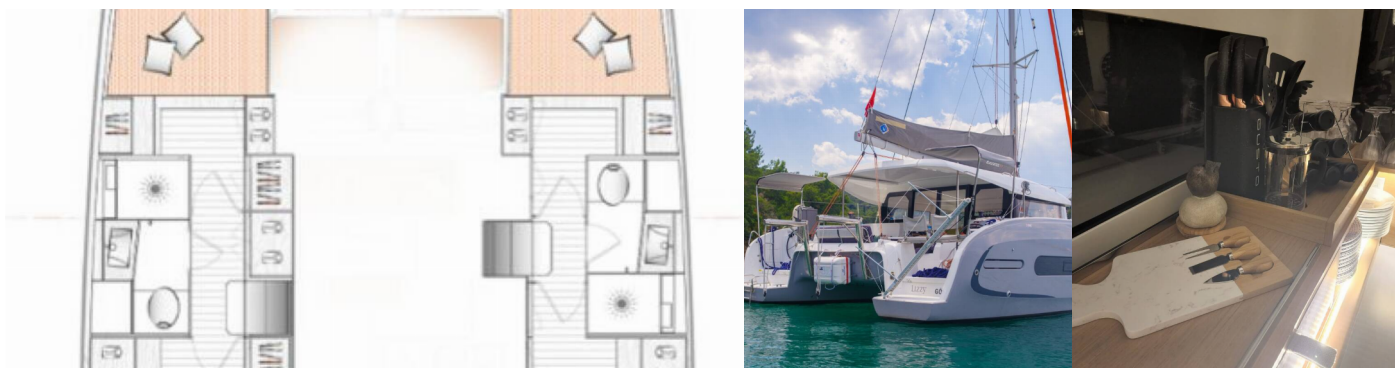

CENA / TYDNY

07.11. - 14.11.2026

4.100 € ~~4.300 €~~

14.11. - 21.11.2026

4.100 € ~~4.300 €~~

21.11. - 28.11.2026

4.100 € ~~4.300 €~~

28.11. - 05.12.2026

4.100 € ~~4.300 €~~

05.12. - 12.12.2026

4.100 € ~~4.300 €~~

12.12. - 19.12.2026

4.100 € ~~4.300 €~~

19.12. - 26.12.2026

4.100 € ~~4.300 €~~

WEB

najachty.pl

TELEFON

+48 882 071 532

E-MAIL

biuro@najachty.pl

NAJACHTY

ul. Pi. Świętej Małgorzaty 1-2/42B, 58-100, Świdnica, Polsko