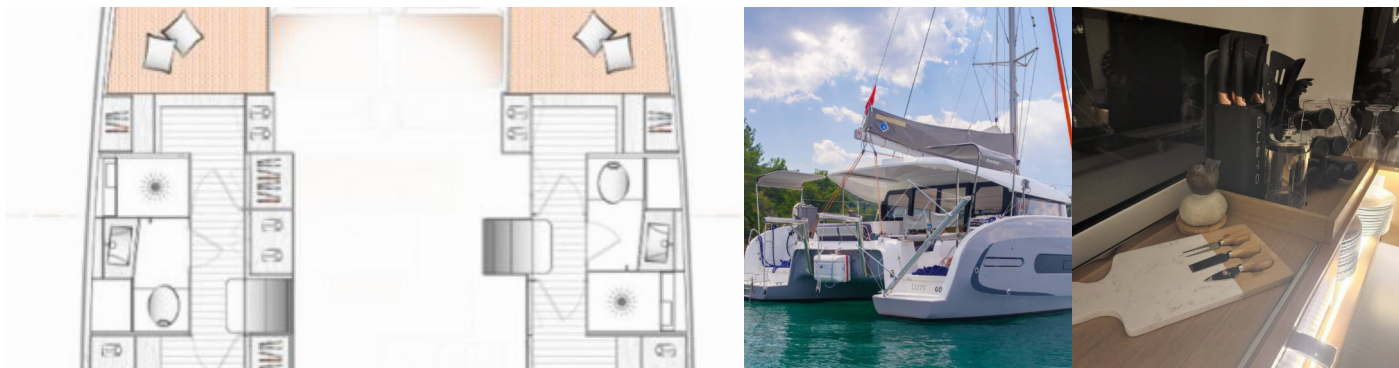

CENA / TYDNY

05.12. - 12.12.2026

4.100 € ~~4.300 €~~

12.12. - 19.12.2026

4.100 € ~~4.300 €~~

19.12. - 26.12.2026

4.100 € ~~4.300 €~~

WEB

najachty.pl

TELEFON

+48 882 071 532

E-MAIL

biuro@najachty.pl

NAJACHTY

ul. Pi. Świętej Małgorzaty 1-2/42B, 58-100, Świdnica, Polsko