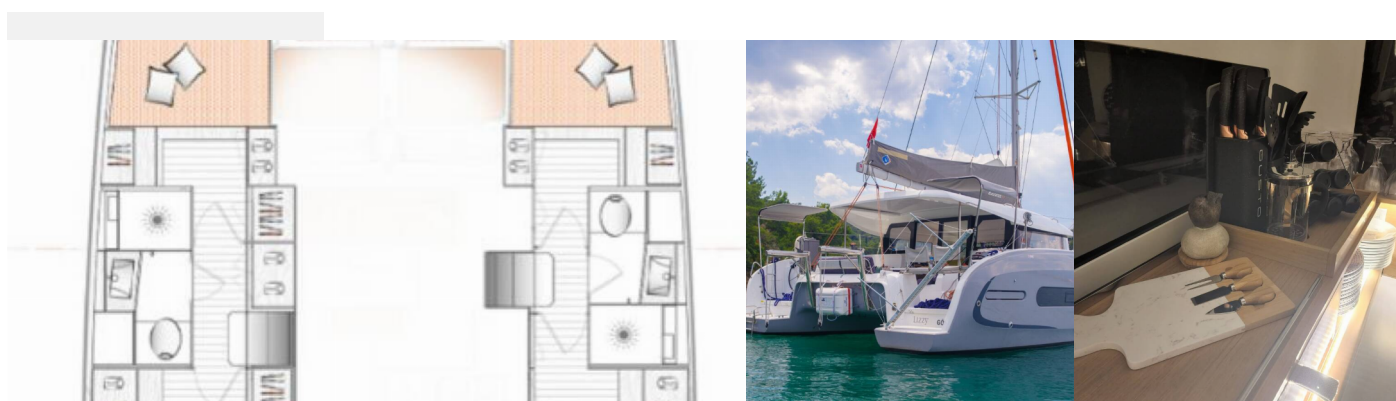

CENA / TYDNY

16.05. - 23.05.2026 4.100 € ~~4.300 €~~	23.05. - 30.05.2026 4.100 € ~~4.300 €~~	30.05. - 06.06.2026 4.100 € ~~4.300 €~~	06.06. - 13.06.2026 4.100 € ~~4.300 €~~
13.06. - 20.06.2026 Rezerwowano	20.06. - 27.06.2026 Rezerwowano	27.06. - 04.07.2026 4.100 € ~~4.300 €~~	04.07. - 11.07.2026 4.100 € ~~4.300 €~~
11.07. - 18.07.2026 4.100 € ~~4.300 €~~	18.07. - 25.07.2026 Rezerwowano	25.07. - 01.08.2026 4.100 € ~~4.300 €~~	01.08. - 08.08.2026 4.100 € ~~4.300 €~~
08.08. - 15.08.2026 4.100 € ~~4.300 €~~	15.08. - 22.08.2026 Rezerwowano	22.08. - 29.08.2026 4.100 € ~~4.300 €~~	29.08. - 05.09.2026 4.100 € ~~4.300 €~~
05.09. - 12.09.2026 4.100 € ~~4.300 €~~	12.09. - 19.09.2026 4.100 € ~~4.300 €~~	19.09. - 26.09.2026 Rezerwowano	26.09. - 03.10.2026 Rezerwowano
03.10. - 10.10.2026 4.100 € ~~4.300 €~~	10.10. - 17.10.2026 4.100 € ~~4.300 €~~	17.10. - 24.10.2026 4.100 € ~~4.300 €~~	24.10. - 31.10.2026 4.100 € ~~4.300 €~~
31.10. - 07.11.2026 4.100 € ~~4.300 €~~	07.11. - 14.11.2026 4.100 € ~~4.300 €~~	14.11. - 21.11.2026 4.100 € ~~4.300 €~~	21.11. - 28.11.2026 4.100 € ~~4.300 €~~

WEB

najachty.pl

TELEFON

+48 882 071 532

E-MAIL

biuro@najachty.pl

NAJACHTY

ul. Pi. Świętej Małgorzaty 1-2/42B, 58-100, Świdnica, Polska