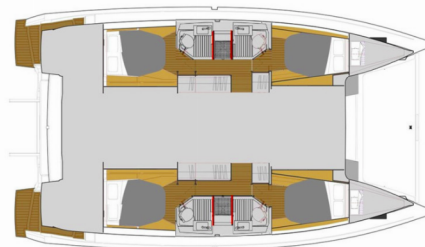

FONTAINE PAJOT ASTREA 42 QUATUOR

Rosual Mar

Katamarán Fountaine Pajot Astrea 42 Quatuor „Rosual Mar“, postaveno v roce 2024, je kotveno v Palma de Mallorca, Marina Naviera Balear, - Španělsko . Jachta má 4 + 2 kajut, může ubytovat 8 + 2 + 2 osob a má 4 toalet/sprch.

SPECIFIKACE JACHTY

Základna Pronájmu

**Palma de Mallorca, Marina Naviera
Balear, Španělsko**

ID Jachty

6154

Značka

Fountaine Pajot

Název

Rosual Mar

Rok Výroby

2024

Délka

12.58 m

Kajuty

4 + 2

Lůžka

8 + 2 + 2

Max. Počet Osob

12

WC/Sprcha

4

STANDARDNÍ VYBAVENÍ JACHTY

Bezpečnost	Detektor kouře, Flashlight, Hasící přístroj, Lékárnička, Mlhový roh, Plovoucí dýmavnice, Sada náradí, Signální zrcátko, VHF rádio, Záchranná podkova, Záchranné vesty, Záchranný člun
Elektronika	Watermaker – Odsolovač vody
Interiér	Convertible table in salon, Elektrické WC, Ventilátory v kajutách
Kuchyňka	Kuchyňské potřeby (kuchyňské zařízení, příbory, Lednička (12V 130L Fridge), Trouba (Gas)
Navigace	AIS, Autopilot, Dalekohled, GPS, GPS mapový plotter, Kompas, Radarový odražeč, Windex
Paluba	Bimini, Fendry, Grill/Barbecue/Plancha (with gas installation), Koupací žebřík, Lednička v kokpitě, Nafukovací člun s přívěsným motorem, Rezervní kotva (Auxiliary anchor), Vyzovovací lana
Plachty	Plachty
Zábava	Podvodní světlo (2x21W)