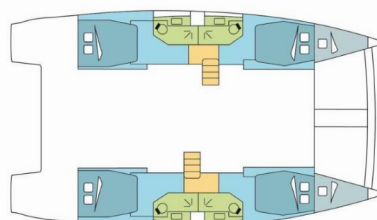

BALI 4.4

HOLLYHOCK

Katamarán Bali 4.4 „HOLLYHOCK“, postaveno v roce 2024, je kotveno v Guadeloupe, La Marina Bas du Fort, - Karibské Nizozemsko. Jachta má 4 + 2 kajut, může ubytovat 8 + 2 osob a má 4 toalet/sprch.