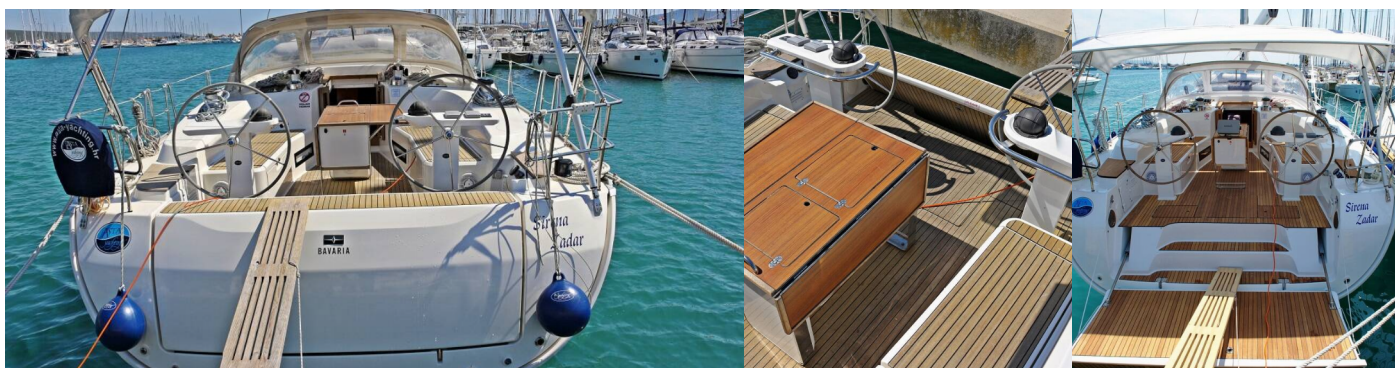

CENA / TYDNY

07.11. - 14.11.2026

1.913 € ~~2.500 €~~

14.11. - 21.11.2026

1.913 € ~~2.500 €~~

21.11. - 28.11.2026

1.913 € ~~2.500 €~~

28.11. - 05.12.2026

1.913 € ~~2.500 €~~

05.12. - 12.12.2026

1.913 € ~~2.500 €~~

12.12. - 19.12.2026

1.913 € ~~2.500 €~~

19.12. - 26.12.2026

1.913 € ~~2.500 €~~

WEB

najachty.pl

TELEFON

+48 882 071 532

E-MAIL

biuro@najachty.pl

NAJACHTY

ul. Pi. Świętej Małgorzaty 1-2/42B, 58-100, Świdnica, Polsko