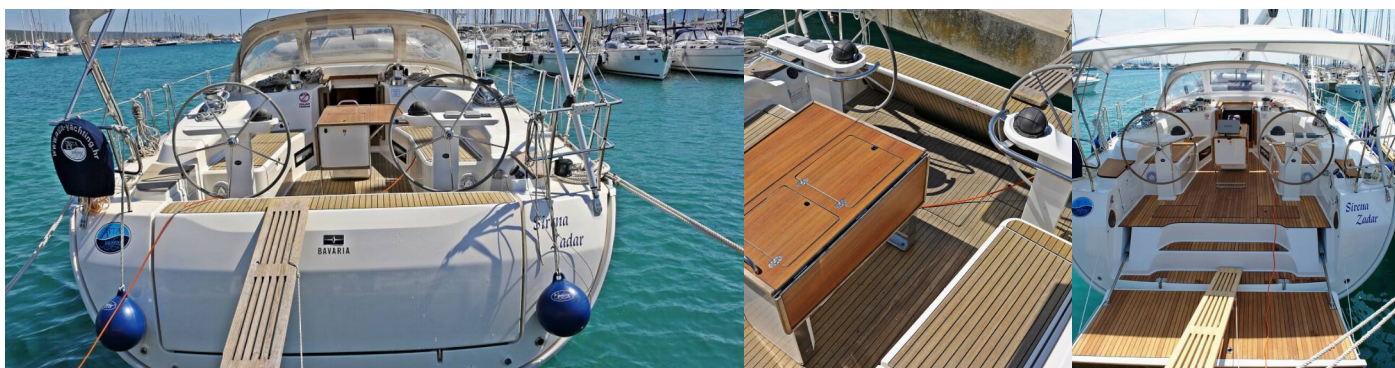

CENA / TYDNY

23.05. - 30.05.2026 Rezervováno	30.05. - 06.06.2026 Rezervováno	06.06. - 13.06.2026 2.888 € ~~3.800 €~~	13.06. - 20.06.2026 3.069 € ~~3.800 €~~
20.06. - 27.06.2026 Rezervováno	27.06. - 04.07.2026 3.658 € ~~4.530 €~~	04.07. - 11.07.2026 Rezervováno	11.07. - 18.07.2026 Rezervováno
18.07. - 25.07.2026 Rezervováno	25.07. - 01.08.2026 Rezervováno	01.08. - 08.08.2026 Rezervováno	08.08. - 15.08.2026 Rezervováno
15.08. - 22.08.2026 Rezervováno	22.08. - 29.08.2026 Rezervováno	29.08. - 05.09.2026 Rezervováno	05.09. - 12.09.2026 Rezervováno
12.09. - 19.09.2026 Rezervováno	19.09. - 26.09.2026 3.060 € ~~4.000 €~~	26.09. - 03.10.2026 2.907 € ~~3.800 €~~	03.10. - 10.10.2026 2.448 € ~~3.200 €~~
10.10. - 17.10.2026 2.448 € ~~3.200 €~~	17.10. - 24.10.2026 1.913 € ~~2.500 €~~	24.10. - 31.10.2026 1.913 € ~~2.500 €~~	31.10. - 07.11.2026 1.913 € ~~2.500 €~~
07.11. - 14.11.2026 1.913 € ~~2.500 €~~	14.11. - 21.11.2026 1.913 € ~~2.500 €~~	21.11. - 28.11.2026 1.913 € ~~2.500 €~~	28.11. - 05.12.2026 1.913 € ~~2.500 €~~

WEB

najachty.pl

TELEFON

+48 882 071 532

E-MAIL

biuro@najachty.pl

NAJACHTY

ul. Pi. Świętej Małgorzaty 1-2/42B, 58-100, Świdnica, Polsko