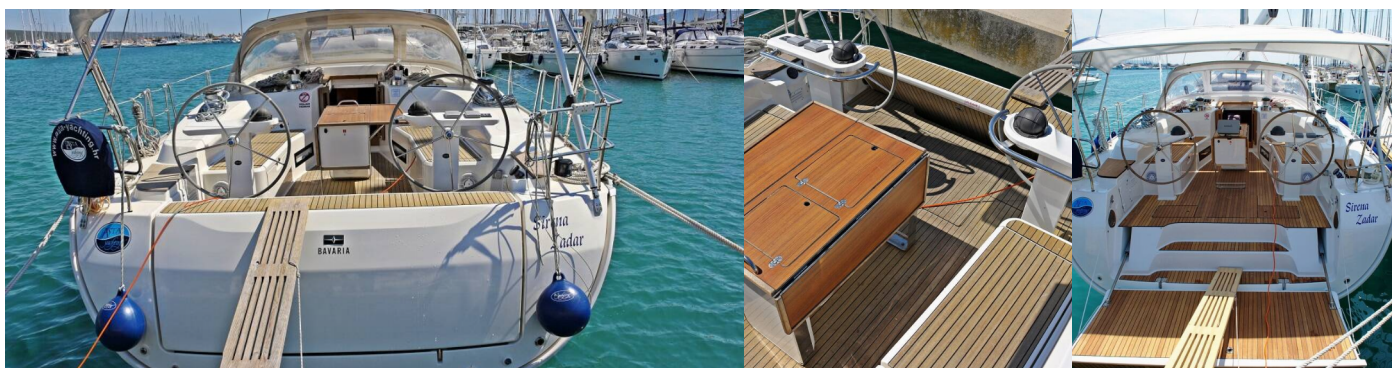

CENA / TYDNY

29.04. - 03.05.2026 Rezervováno	13.05. - 17.05.2026 Rezervováno	23.05. - 30.05.2026 Rezervováno	30.05. - 06.06.2026 Rezervováno
06.06. - 13.06.2026 2.888 € ~~3.800 €~~	13.06. - 20.06.2026 3.069 € ~~3.800 €~~	20.06. - 27.06.2026 Rezervováno	27.06. - 04.07.2026 3.658 € ~~4.530 €~~
04.07. - 11.07.2026 Rezervováno	11.07. - 18.07.2026 Rezervováno	18.07. - 25.07.2026 Rezervováno	25.07. - 01.08.2026 Rezervováno
01.08. - 08.08.2026 Rezervováno	08.08. - 15.08.2026 Rezervováno	15.08. - 22.08.2026 Rezervováno	22.08. - 29.08.2026 Rezervováno
29.08. - 05.09.2026 Rezervováno	05.09. - 12.09.2026 Rezervováno	12.09. - 19.09.2026 Rezervováno	19.09. - 26.09.2026 3.060 € ~~4.000 €~~
26.09. - 03.10.2026 2.907 € ~~3.800 €~~	03.10. - 10.10.2026 2.448 € ~~3.200 €~~	10.10. - 17.10.2026 2.448 € ~~3.200 €~~	17.10. - 24.10.2026 1.913 € ~~2.500 €~~
24.10. - 31.10.2026 1.913 € ~~2.500 €~~	31.10. - 07.11.2026 1.913 € ~~2.500 €~~		

WEB

najachty.pl

TELEFON

+48 882 071 532

E-MAIL

biuro@najachty.pl

NAJACHTY

ul. Pi. Świętej Małgorzaty 1-2/42B, 58-100, Świdnica, Polsko