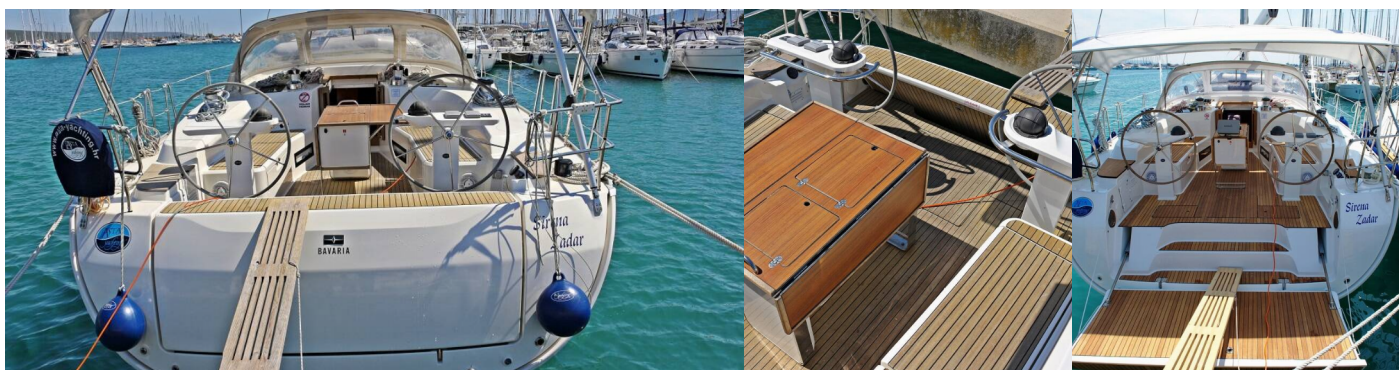

CENA / TYDNY

05.12. - 12.12.2026

1.913 € ~~2.500 €~~

12.12. - 19.12.2026

1.913 € ~~2.500 €~~

19.12. - 26.12.2026

1.913 € ~~2.500 €~~

WEB

najachty.pl

TELEFON

+48 882 071 532

E-MAIL

biuro@najachty.pl

NAJACHTY

ul. Pi. Świętej Małgorzaty 1-2/42B, 58-100, Świdnica, Polsko