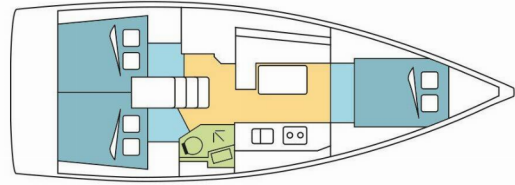

OCEANIS 38.1

Delfino

Plachetnice Oceanis 38.1 „Delfino“, postaveno v roce 2019, je kotveno v French Atlantic, La Rochelle, - Francie. Jachta má 3 kajuty, může ubytovat 6 + 2 osob a má 1 toalet/sprch.

SPECIFIKACE JACHTY

Základna Pronájmu

French Atlantic, La Rochelle, Francie

ID Jachty

6131

Značka

Bénéteau

Název

Delfino

Rok Výroby

2019

Délka

11.50 m

Kajuty

3

Lůžka

6 + 2

Max. Počet Osob

8

WC/Sprcha

1

STANDARDNÍ VYBAVENÍ JACHTY

Bezpečnost	VHF rádio
Elektronika	Konvertor 220V/12V (800w), Nabíječka baterií (40 amp)
Interiér	Rozkládací stůl
Kuchyňka	Lednička (12v / 130 L (34 US Gal)), Rychlovarná konvice, Trouba, Trouba
Navigace	AIS, Autopilot, Bow thruster, GPS mapový plotter (Garmin), Hloubkoměr, Rychloměr (Speed log), Wind instrument/Anemometer
Paluba	Bimini, Elektrický kotevní vrátek, Koupací žebřík, Nafukovací člun, Sprayhood, Stoleček v kokpitě, Venkovní sprcha na zádi
Plachty	Lazy bag, Lazy jacks, Self tailing vinšna
Zábava	Fusion radio (Radio CD player Fusion Bluetooth), Venkovní reproduktory