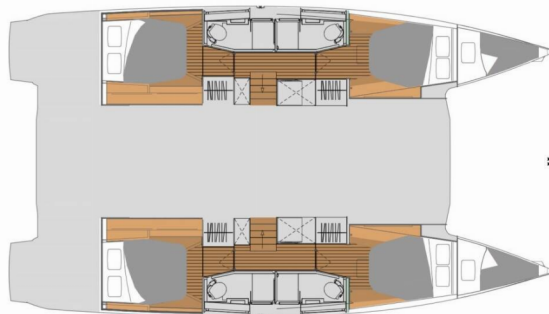

FONTAINE PAJOT ELBA 45

Shavasan

Katamarán Fountaine Pajot Elba 45 „Shavasan“, postaveno v roce 2022, je kotveno v Phuket, Yacht Haven Marina, - Thajsko . Jachta má 4 + 2 kajut, může ubytovat 8 + 2 osob a má 4 toalet/sprch.

Shavasan

Rok Výroby

2022

Délka

13.45 m

Kajuty

4 + 2

Lůžka