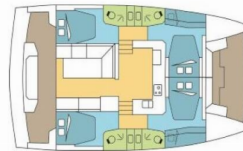

BALI CATSPACE

PRIMROSE

Katamarán Bali Catspace „PRIMROSE“, postaveno v roce 2024, je kotveno v Polynesia, Raiatea, – Francouzská Polynésie . Jachta má 4 kajuty, může ubytovat 8 osob a má 4 toalet/sprch.

SPECIFIKACE JACHTY

Základna Pronájmu

Polynesia, Raiatea, Francouzská Polynésie

ID Jachty

6103

Značka

Catana

Název

PRIMROSE

Rok Výroby

2024

Délka

12.31 m

Kajuty

4

Lůžka

8

Max. Počet Osob

10

WC/Sprcha

4

STANDARDNÍ VYBAVENÍ JACHTY

Bezpečnost	VHF rádio
Elektronika	El. přípojka 220 V, Invertor (12v/230v - 1600va), Klimatizace (in hulls - 230v/50hz (dockside only)), Nabíječka baterií (70 amp), Servisní baterie (2x12v extra service batteries of 130 amp), Solární panely (2x100W), Watermaker – Odsolovač vody (Low consumption 12v 105l/h)
Interiér	Elektrické WC, Ventilátory v kajutách
Kuchyňka	Lednička (Fridge freezer 265l with dedicated inverter 230v), Trouba (Gaz)
Navigace	Autopilot, GPS mapový plotter, Hloubkoměr, Wind instrument/Anemometer
Paluba	Bimini, Davit (with system allowing electrical lift of the dinghy), Elektrický kotvení vrátek (1000 W), Grill/Barbecue/Plancha (gas), Koupací žebřík (with large handles and teak steps), Stoleček v kokpitě, Venkovní sprcha na zádi
Plachty	Electric main sail winch, Lazy bag, Lazy jacks
Pohodlí	Polštáře do kokpitu (+ cushions for flybridge), Síťka proti komárům
Zábava	Fusion radio (Hifi radio fusion 4 hp bluetooth (salon & foredeck))