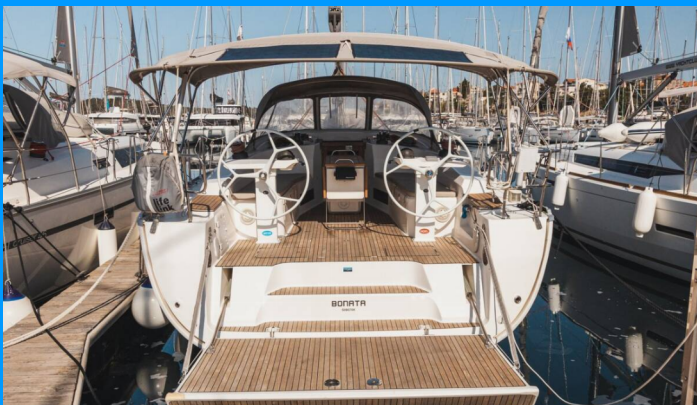

BAVARIA CRUISER 45

Bonata

Plachetnice Bavaria Cruiser 45 „Bonata“, postaveno v roce 2013, je kotveno v Šibenik - Marina Mandalina, Šibenik - Chorvatsko. Jachta má 4 kajut, může ubytovat 8 + 2 osob a má 3 toalet/sprch.

SPECIFIKACE JACHTY

Základna Pronájmu

Šibenik - Marina Mandalina, Chorvatsko

ID Jachty

6092

Značka

Bavaria Yachtbau

Název

Bonata

Rok Výroby

2013

Délka

14.27 m

Kajuty

4

Lůžka