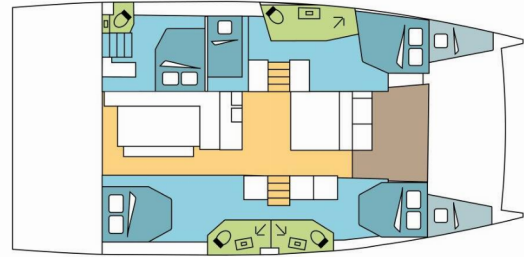

BALI 4.6

CROSSANDRA

Katamarán Bali 4.6 „CROSSANDRA“, postaveno v roce 2024, je kotveno v St. Martin, Marina de L'Anse Marcel, – Karibské Nizozemsko. Jachta má 5 + 2 kajut, může ubytovat 10 + 2 osob a má 4 toalet/sprch.

CROSSANDRA

Rok Výroby

2024

Délka

14.28 m

Kajuty

5 + 2

Lůžka