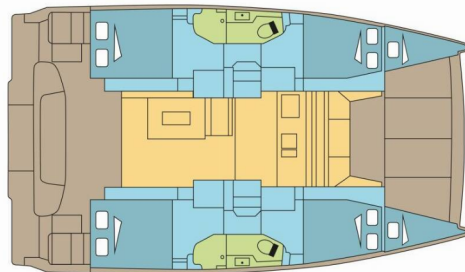

BALI CATSMART

CHRYSANTHEMUM

Katamarán Bali Catsmart „CHRYSANTHEMUM“, postaveno v roce 2024, je kotveno v St. Martin, Marina de L'Anse Marcel, - Karibské Nizozemsko. Jachta má 4 + 2 kajut, může ubytovat 8 + 2 osob a má 2 toalet/sprch.

SPECIFIKACE JACHTY

Základna Pronájmu

**St. Martin, Marina de L'Anse Marcel,
Karibské Nizozemsko**

ID Jachty

6046

Značka

Catana

Název

CHRYSANTHEMUM

Rok Výroby

2024

Délka

12.08 m

Kajuty

4 + 2

Lůžka

8 + 2

Max. Počet Osob

10

WC/Sprcha

2

STANDARDNÍ VYBAVENÍ JACHTY

Bezpečnost

VHF rádio

Elektronika

El. přípojka 220 V, Invertor (12v/220v - 1600va), Klimatizace (230v/50hz in hulls (dockside only)), Nabíječka baterií (70 amp), Servisní baterie (2x12v extra service batteries of 130 amp), Solární panely (100w), USB sockets (in front peak cabins), Watermaker - Odsolovač vody (12v 65l/h)

Interiér

Čalounění (Sunbathing cushions for foredeck Indoor and outdoor upholstery color heritage moss), Elektrické WC (with fresh water flush), Ventilátory v kajutách

Kuchyňka

Lednička (106L), Přídavná lednice, Trouba (gas)

Navigace

Autopilot, GPS mapový plotter, Hloubkoměr, Wind instrument/Anemometer

Paluba

Davit (Davit with system allowing lift of the dinghy), Elektrický kotevní vrátek (1000W), Grill/Barbecue/Plancha (gas), Koupací žebřík (with large handles and teak steps), Počítadlo délky kotevního řetězu na přídi, Stoleček v kokpitu, Venkovní sprcha na zádi

Plachty

Elektrické navijáky/vinšny, Lazy bag, Lazy jacks, Vinšna (Manual winch for mainsail halyard, furler line and davit handling)

Pohodlí

Polštáře do kokpitu (seats and backrests + Helmsman seat cushions (seats and backrests)), Přední polštáře kokpitu, Sedáky kormidelníka (seats and backrests)

Zábava

Fusion radio (with bluetooth (salon & foredeck))