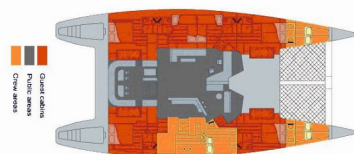

LONESTAR

Lonestar

Katamarán Lonestar „Lonestar“, postaveno v roce 2020, je kotveno v Seychelles, Eden Island Marina, – Seychely . Jachta má 6 + 2 kajut, může ubytovat 12 + 2 + 2 osob a má 6 toalet/sprch.

Lonestar

Rok Výroby

2020

Délka

26.00 m

Kajuty

6 + 2

Lůžka