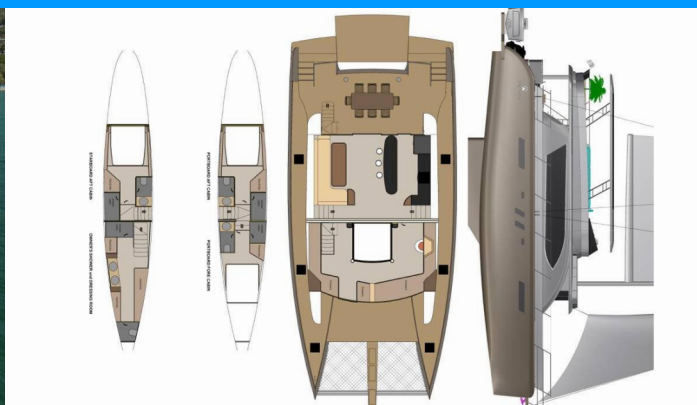

# LONG ISLAND

Long Island

Katamarán Long Island „Long Island“, postaveno v roce 2018, je kotveno v Athens, Attica, Nea Peramos Marina, - Řecko. Jachta má 3 + 1 kajut, může ubytovat 6 + 2 osob a má 4 toalet/sprch.

## SPECIFIKACE JACHTY

Základna Pronájmu

**Athens, Attica, Nea Peramos Marina,  
Řecko**

ID Jachty

**6010**

Značka

**Long Island Catamaran**

Název

**Long Island**

Rok Výroby

**2018**

Délka

**20.00 m**

Kajuty

**3 + 1**

Lůžka