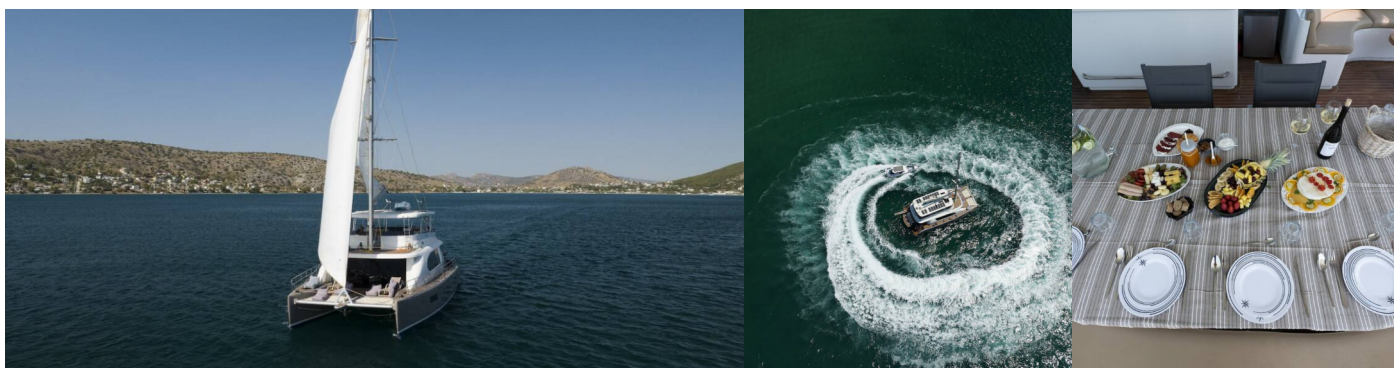

CENA / TYDNY

30.05. - 06.06.2026 24.000 €	06.06. - 13.06.2026 24.000 €	13.06. - 20.06.2026 24.000 €	20.06. - 27.06.2026 24.000 €
27.06. - 04.07.2026 24.000 €	04.07. - 11.07.2026 32.000 €	11.07. - 18.07.2026 32.000 €	18.07. - 25.07.2026 32.000 €
25.07. - 01.08.2026 32.000 €	01.08. - 08.08.2026 32.000 €	08.08. - 15.08.2026 32.000 €	15.08. - 22.08.2026 32.000 €
22.08. - 29.08.2026 32.000 €	29.08. - 05.09.2026 26.000 €	05.09. - 12.09.2026 26.000 €	12.09. - 19.09.2026 26.000 €
19.09. - 26.09.2026 26.000 €	26.09. - 03.10.2026 20.000 €	03.10. - 10.10.2026 20.000 €	10.10. - 17.10.2026 20.000 €
17.10. - 24.10.2026 20.000 €	24.10. - 31.10.2026 20.000 €		

WEB

najachty.pl

TELEFON

+48 882 071 532

E-MAIL

biuro@najachty.pl

NAJACHTY

ul. Pi. Świętej Małgorzaty 1-2/42B, 58-100, Świdnica, Polsko