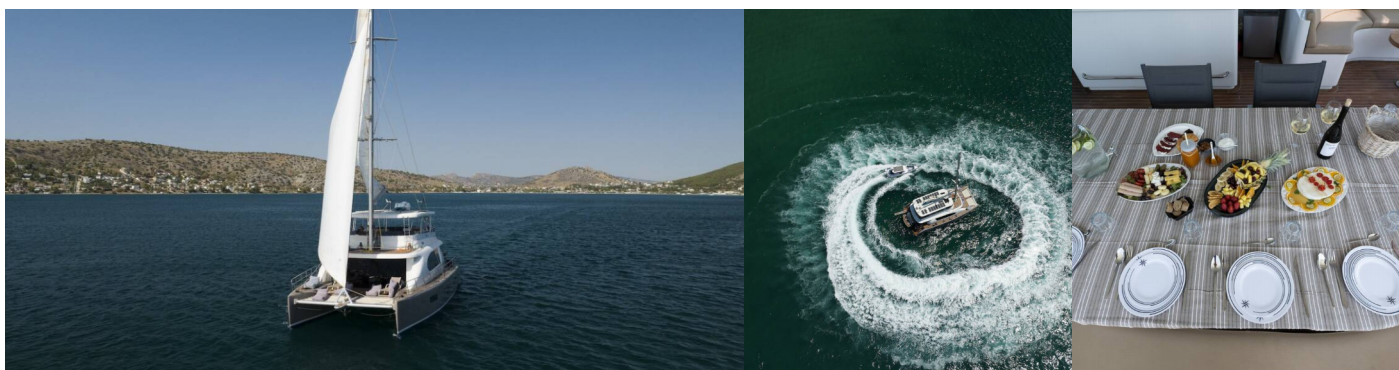

CENA / TYDNY

01.11. - 31.12.2026

Rezervováno

WEB

najachty.pl

TELEFON

+48 882 071 532

E-MAIL

biuro@najachty.pl

NAJACHTY

ul. Pi. Świętej Małgorzaty 1-2/42B, 58-100, Świdnica, Polsko