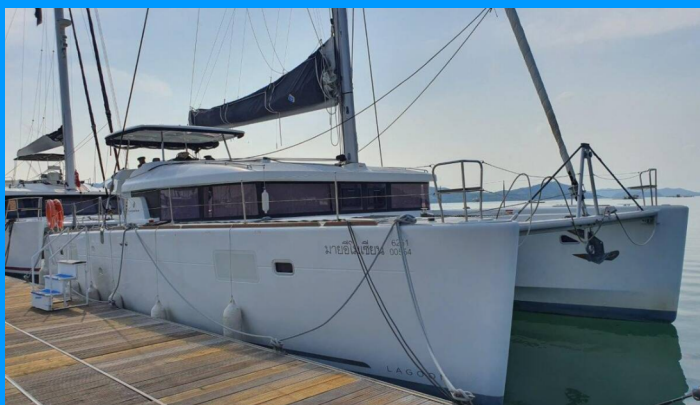

LAGOON 450 S

Myemocean

Katamarán Lagoon 450 S „Myemocean“, postaveno v roce 2019, je kotveno v Phuket, Yacht Haven Marina, - Thajsko .
Jachta má 4 + 2 kajut, může ubytovat 8 + 2 + 2 osob a má 4 toalet/sprch.

SPECIFIKACE JACHTY

Základna Pronájmu

Phuket, Yacht Haven Marina, Thajsko

ID Jachty

5984

Značka

Lagoon-Bénéteau

Název

Myemocean

Rok Výroby

2019

Délka

13.96 m

Kajuty

4 + 2

Lůžka