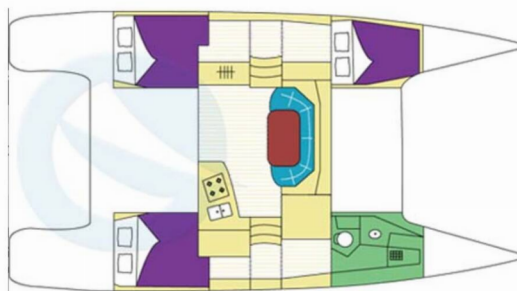

MAHE 36

Happy Eva

Katamarán Mahe 36 „Happy Eva“, postaveno v roce 2013, je kotveno v Phuket, Yacht Haven Marina, - Thajsko . Jachta má 3 kajuty, může ubytovat 6 osob a má 1 toalet/sprch.

SPECIFIKACE JACHTY

Rok Výroby

2013

Délka

11.00 m

Kajuty

3

Lůžka

6