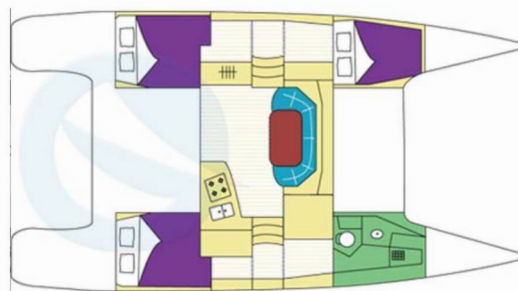

# MAHE 36

Happy Eva

Katamarán Mahe 36 „Happy Eva“, postaveno v roce 2013, je kotveno v Phuket, Yacht Haven Marina, - Thajsko . Jachta má 3 kajut, může ubytovat 6 osob a má 1 toalet/sprch.

**Happy Eva**

Rok Výroby

**2013**

Délka

**11.00 m**

Kajuty

**3**

Lůžka