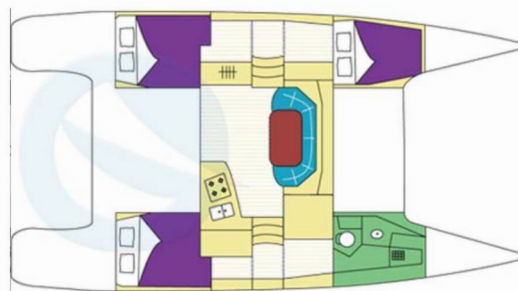

# MAHE 36

Happy Eva

Katamarán Mahe 36 „Happy Eva“, postaveno v roce 2013, je kotveno v Phuket, Yacht Haven Marina, - Thajsko . Jachta má 3 kajuty, může ubytovat 6 osob a má 1 toalet/sprch.

**Happy Eva**

Rok Výroby

**2013**

Délka

**11.00 m**

Kajuty

**3**

Lůžka