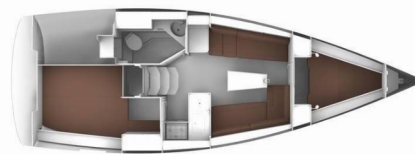

BAVARIA CRUISER 33

Fei Jian

Plachetnice Bavaria Cruiser 33 „Fei Jian“, postaveno v roce

2013, je kotveno v Phuket, Yacht Haven Marina, - Thajsko .

Jachta má 2 kajuty, může ubytovat 4 osob a má 1 toalet/sprch.