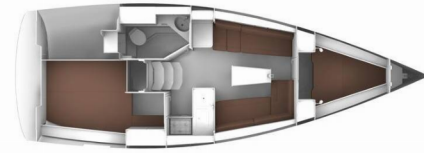

BAVARIA CRUISER 33

Fei Jian

Plachetnice Bavaria Cruiser 33 „Fei Jian“, postaveno v roce 2013, je kotveno v Phuket, Yacht Haven Marina, - Thajsko .
Jachta má 2 kajut, může ubytovat 4 osob a má 1 toalet/sprch.