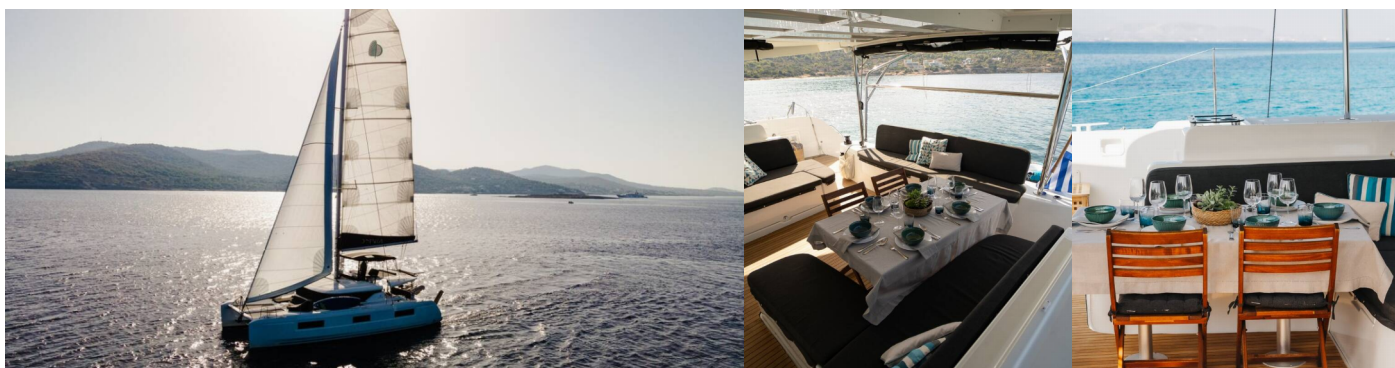

CENA / TYDNY

19.05. - 26.05.2026

Rezerwowáno

06.06. - 13.06.2026

Rezerwowáno

13.06. - 20.06.2026

Rezerwowáno

20.06. - 27.06.2026

Rezerwowáno

27.06. - 04.07.2026

Rezerwowáno

04.07. - 11.07.2026

Rezerwowáno

11.07. - 18.07.2026

Rezerwowáno

01.08. - 08.08.2026

Rezerwowáno

22.08. - 29.08.2026

Rezerwowáno

29.08. - 05.09.2026

Rezerwowáno

05.09. - 12.09.2026

Rezerwowáno

12.09. - 19.09.2026

Rezerwowáno

WEB

najachty.pl

TELEFON

+48 882 071 532

E-MAIL

biuro@najachty.pl

NAJACHTY

ul. Pi. Świętej Małgorzaty 1-2/42B, 58-100, Świdnica, Polsko