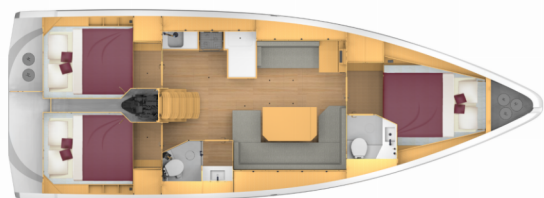

CENA / TYDNY

07.11. - 14.11.2026

2.790 € ~~3.100 €~~

14.11. - 21.11.2026

2.790 € ~~3.100 €~~

21.11. - 28.11.2026

2.790 € ~~3.100 €~~

28.11. - 05.12.2026

2.790 € ~~3.100 €~~

05.12. - 12.12.2026

2.790 € ~~3.100 €~~

12.12. - 19.12.2026

2.790 € ~~3.100 €~~

19.12. - 26.12.2026

2.790 € ~~3.100 €~~

WEB

najachty.pl

TELEFON

+48 882 071 532

E-MAIL

biuro@najachty.pl

NAJACHTY

ul. Pi. Świętej Małgorzaty 1-2/42B, 58-100, Świdnica, Polsko