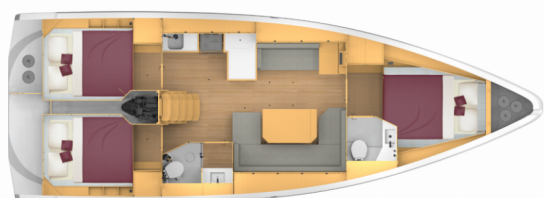

CENA / TYDNY

16.05. - 23.05.2026 2.970 € ~~3.300 €~~	23.05. - 30.05.2026 Rezervováno	30.05. - 06.06.2026 Rezervováno	06.06. - 13.06.2026 3.060 € ~~3.400 €~~
13.06. - 20.06.2026 Rezervováno	20.06. - 27.06.2026 3.060 € ~~3.400 €~~	27.06. - 04.07.2026 3.555 € ~~3.950 €~~	04.07. - 11.07.2026 3.555 € ~~3.950 €~~
11.07. - 18.07.2026 Rezervováno	18.07. - 25.07.2026 3.690 € ~~4.100 €~~	25.07. - 08.08.2026 Rezervováno	08.08. - 15.08.2026 Rezervováno
15.08. - 22.08.2026 3.870 € ~~4.300 €~~	22.08. - 29.08.2026 3.735 € ~~4.150 €~~	29.08. - 05.09.2026 3.645 € ~~4.050 €~~	05.09. - 12.09.2026 3.510 € ~~3.900 €~~
12.09. - 19.09.2026 3.510 € ~~3.900 €~~	19.09. - 26.09.2026 3.150 € ~~3.500 €~~	26.09. - 03.10.2026 3.150 € ~~3.500 €~~	03.10. - 10.10.2026 2.790 € ~~3.100 €~~
10.10. - 17.10.2026 2.790 € ~~3.100 €~~	17.10. - 24.10.2026 2.790 € ~~3.100 €~~	24.10. - 31.10.2026 2.790 € ~~3.100 €~~	31.10. - 07.11.2026 2.790 € ~~3.100 €~~
07.11. - 14.11.2026 2.790 € ~~3.100 €~~	14.11. - 21.11.2026 2.790 € ~~3.100 €~~	21.11. - 28.11.2026 2.790 € ~~3.100 €~~	28.11. - 05.12.2026 2.790 € ~~3.100 €~~

WEB

najachty.pl

TELEFON

+48 882 071 532

E-MAIL

biuro@najachty.pl

NAJACHTY

ul. Pi. Świętej Małgorzaty 1-2/42B, 58-100, Świdnica, Polska