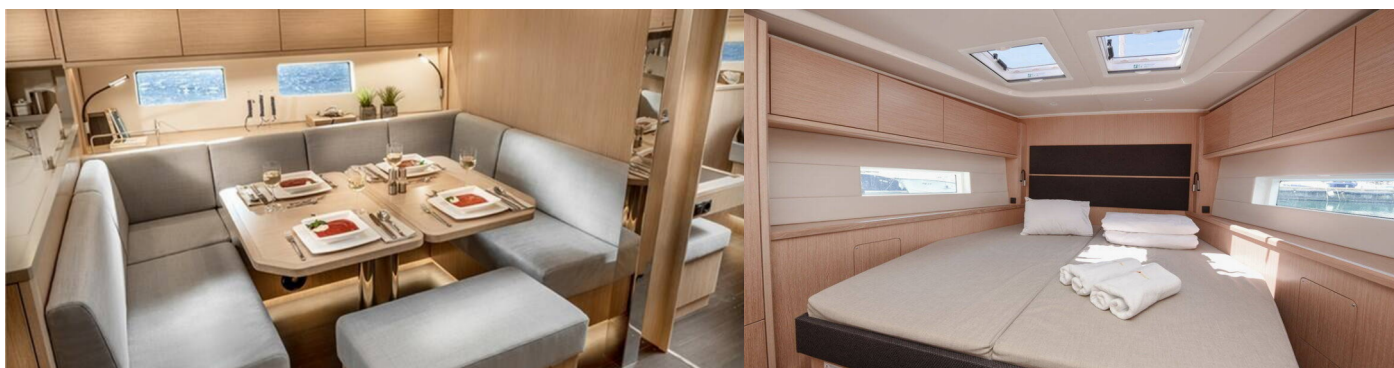

CENA / TYDNY

29.03. - 05.04.2025

3.870 € ~~4.300 €~~

05.04. - 12.04.2025

3.870 € ~~4.300 €~~

12.04. - 19.04.2025

3.870 € ~~4.300 €~~

19.04. - 26.04.2025

3.870 € ~~4.300 €~~

26.04. - 03.05.2025

3.870 € ~~4.300 €~~

03.05. - 10.05.2025

3.870 € ~~4.300 €~~

10.05. - 17.05.2025

4.050 € ~~4.500 €~~

17.05. - 24.05.2025

4.050 € ~~4.500 €~~

24.05. - 31.05.2025

Rezervováno

31.05. - 07.06.2025

4.275 € ~~4.750 €~~

07.06. - 14.06.2025

4.275 € ~~4.750 €~~

14.06. - 21.06.2025

Rezervováno

21.06. - 28.06.2025

4.680 € ~~5.200 €~~

28.06. - 05.07.2025

5.400 € ~~6.000 €~~

WEB

najachty.pl

TELEFON

+48 882 071 532

E-MAIL

biuro@najachty.pl

NAJACHTY

ul. Pi. Świętej Małgorzaty 1-2/42B, 58-100, Świdnica, Polsko