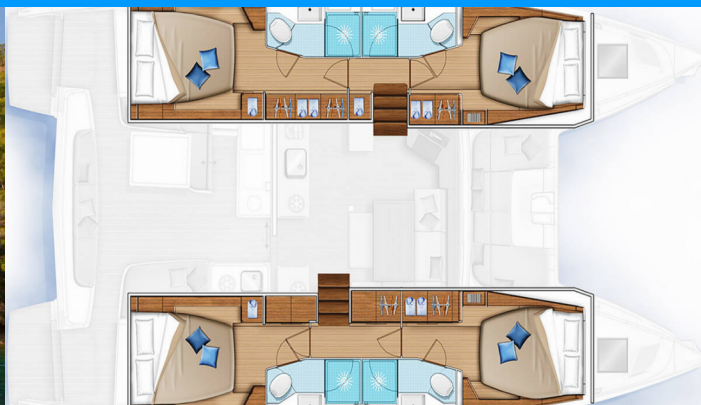

LAGOON 46

Shanti

Katamarán Lagoon 46 „Shanti“, postaveno v roce 2020, je kotveno v Fethiye, Yacht Club Mai, - Turecko . Jachta má 4 + 1 kajut, může ubytovat 8 + 1 osob a má 4 toalet/sprch.

SPECIFIKACE JACHTY

Rok Výroby

2020

Délka

13.99 m

Kajuty

4 + 1

Lůžka

8 + 1

Max. Počet Osob

9

WC/Sprcha

4

STANDARDNÍ VYBAVENÍ JACHTY

| | |
|-------------|---|
| Elektronika | Generátor, Invertor, USB sockets, Watermaker – Odsolovač vody |
| Interiér | Convertible table in salon, Curtains (on portholes in rear cabins), Elektrické WC, Ventilátory |
| Kuchyňka | Kuchyňské potřeby (kuchyňské zařízení, příbory, Myčka nádobí, Trouba, Trouba, Výrobek ledu |
| Navigace | Autopilot, Navigační set (B&G 2020) |
| Paluba | Bimini, Dinghy hydraulic lifting system, Flybridge, Lednička v kokpitě (144 l), Nafukovací člun, Palubní světla, Přívěsný motor, Světlo v kokpitě |
| Plachty | Elektrické navijáky/vinšny, Lazy bag |
| Pohodlí | Lehátka na opalování |
| Zábava | Fusion radio (Fusion RA70 music system), Rybářské vybavení, Venkovní reproduktory, Vnitřní reproduktory |