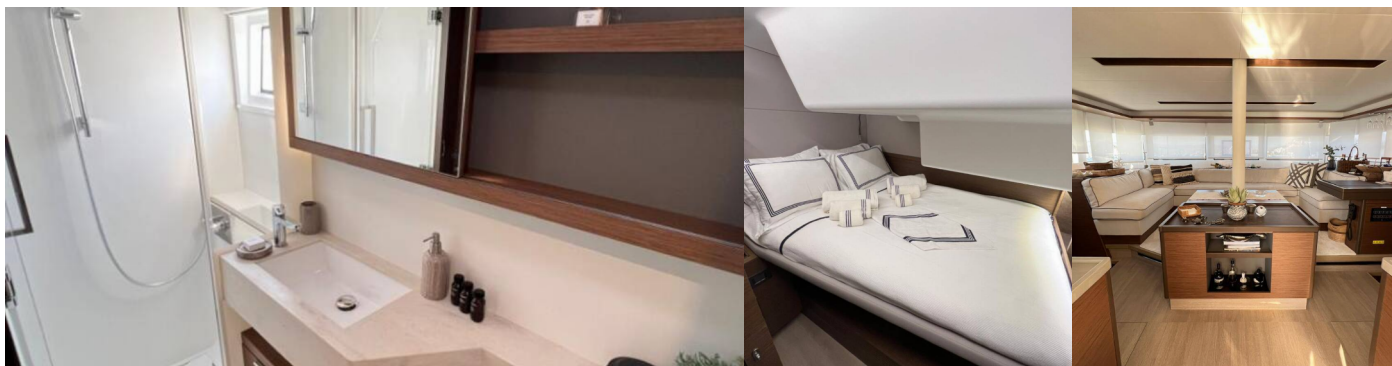

CENA / TYDNY

25.04. - 02.05.2026 8.050 € ~~11.500 €~~	02.05. - 09.05.2026 9.016 € ~~11.500 €~~	09.05. - 16.05.2026 Rezervováno	16.05. - 23.05.2026 10.143 € ~~11.500 €~~
23.05. - 30.05.2026 11.270 € ~~11.500 €~~	30.05. - 06.06.2026 13.000 €	06.06. - 27.06.2026 Rezervováno	27.06. - 04.07.2026 13.500 €
04.07. - 11.07.2026 14.500 €	11.07. - 25.07.2026 Rezervováno	25.07. - 01.08.2026 14.500 €	01.08. - 08.08.2026 14.500 €
08.08. - 15.08.2026 Rezervováno	15.08. - 22.08.2026 14.500 €	22.08. - 29.08.2026 14.500 €	29.08. - 05.09.2026 14.500 €
05.09. - 12.09.2026 14.500 €	12.09. - 19.09.2026 14.500 €	19.09. - 26.09.2026 14.500 €	26.09. - 03.10.2026 13.500 €
03.10. - 10.10.2026 Rezervováno	10.10. - 17.10.2026 13.500 €	17.10. - 24.10.2026 13.500 €	24.10. - 31.10.2026 13.500 €
31.10. - 07.11.2026 13.500 €			

WEB

najachty.pl

TELEFON

+48 882 071 532

E-MAIL

biuro@najachty.pl

NAJACHTY

ul. Pi. Świętej Małgorzaty 1-2/42B, 58-100, Świdnica, Polsko