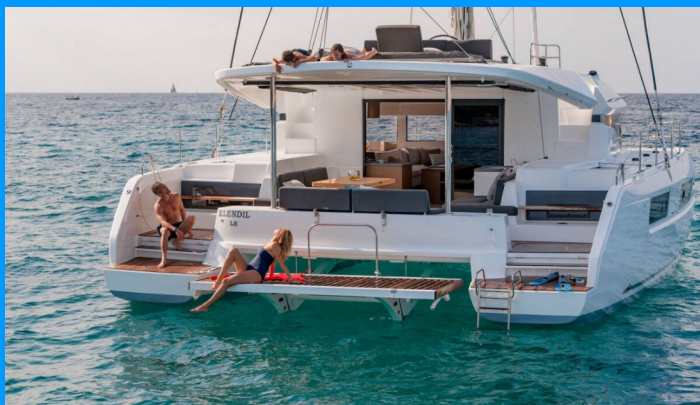

LAGOON 50

Swice

Katamarán Lagoon 50 „Swice“, postaveno v roce 2022, je kotveno v Fethiye, Yacht Club Mai, - Turecko . Jachta má 3 + 1 kajut, může ubytovat 6 + 1 osob a má 3 toalet/sprch.

SPECIFIKACE JACHTY