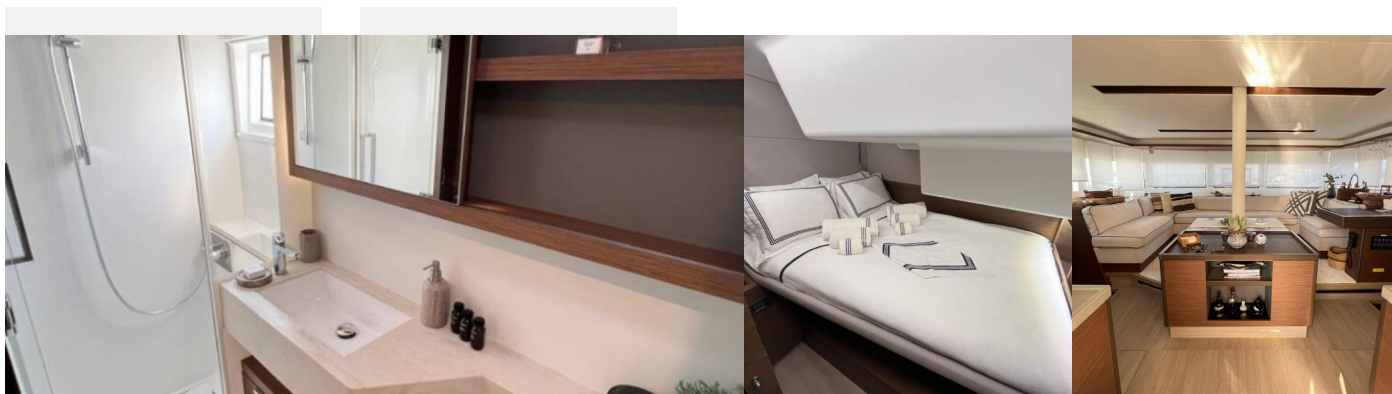

CENA / TYDNY

04.01. - 11.01.2025 6.800 € ~~8.000 €~~	11.01. - 18.01.2025 6.800 € ~~8.000 €~~	18.01. - 25.01.2025 6.800 € ~~8.000 €~~	25.01. - 01.02.2025 6.800 € ~~8.000 €~~
01.02. - 08.02.2025 6.800 € ~~8.000 €~~	08.02. - 15.02.2025 6.800 € ~~8.000 €~~	15.02. - 22.02.2025 6.800 € ~~8.000 €~~	22.02. - 01.03.2025 6.800 € ~~8.000 €~~
01.03. - 08.03.2025 6.800 € ~~8.000 €~~	08.03. - 15.03.2025 6.800 € ~~8.000 €~~	15.03. - 22.03.2025 6.800 € ~~8.000 €~~	22.03. - 29.03.2025 6.800 € ~~8.000 €~~
29.03. - 05.04.2025 8.925 € ~~10.500 €~~	05.04. - 12.04.2025 8.925 € ~~10.500 €~~	12.04. - 19.04.2025 8.925 € ~~10.500 €~~	19.04. - 26.04.2025 9.775 € ~~11.500 €~~
26.04. - 03.05.2025 9.775 € ~~11.500 €~~	03.05. - 10.05.2025 9.775 € ~~11.500 €~~	10.05. - 17.05.2025 9.775 € ~~11.500 €~~	17.05. - 24.05.2025 9.775 € ~~11.500 €~~
24.05. - 31.05.2025 11.475 € ~~13.500 €~~	31.05. - 07.06.2025 11.475 € ~~13.500 €~~	07.06. - 14.06.2025 11.900 € ~~14.000 €~~	14.06. - 21.06.2025 Rezerwowano
21.06. - 28.06.2025 11.900 € ~~14.000 €~~	28.06. - 05.07.2025 12.750 € ~~15.000 €~~	05.07. - 12.07.2025 Rezerwowano	12.07. - 19.07.2025 12.750 € ~~15.000 €~~

WEB

najachty.pl

TELEFON

+48 882 071 532

E-MAIL

biuro@najachty.pl

NAJACHTY

ul. Pi. Świętej Małgorzaty 1-2/42B, 58-100, Świdnica, Polsko