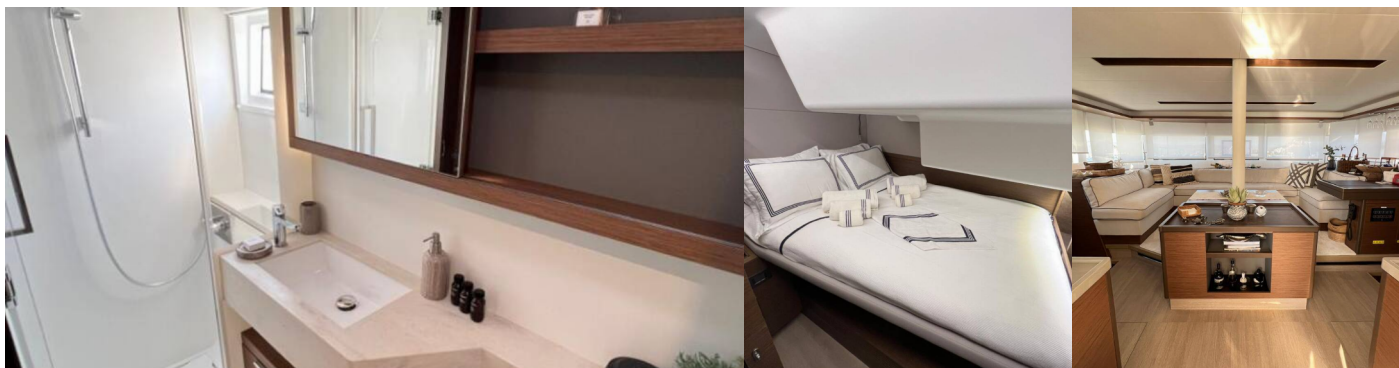

CENA / TYDNY

07.11. - 14.11.2026

13.500 €

14.11. - 21.11.2026

11.200 €

21.11. - 28.11.2026

10.200 €

28.11. - 05.12.2026

7.500 €

05.12. - 12.12.2026

7.500 €

12.12. - 19.12.2026

7.500 €

19.12. - 26.12.2026

7.500 €

WEB

najachty.pl

TELEFON

+48 882 071 532

E-MAIL

biuro@najachty.pl

NAJACHTY

ul. Pi. Świętej Małgorzaty 1-2/42B, 58-100, Świdnica, Polsko