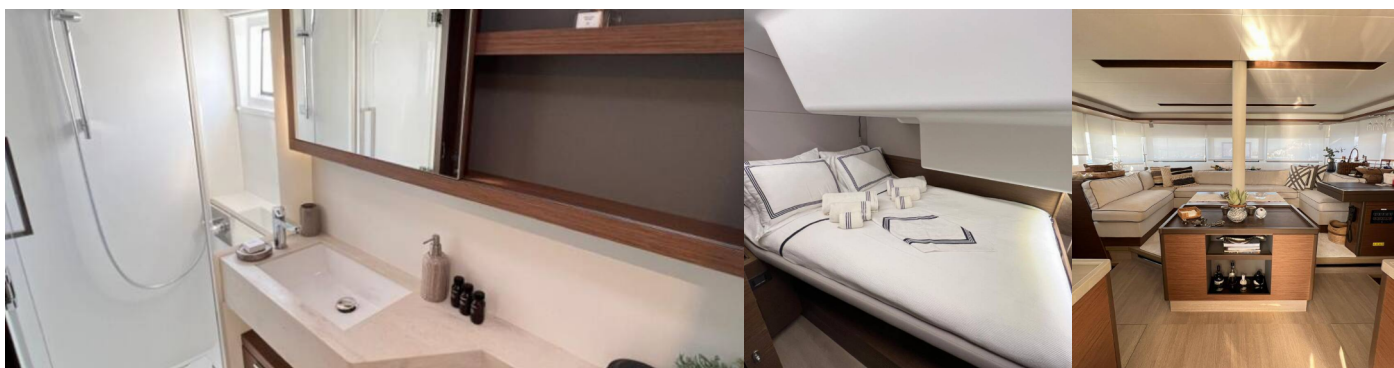

CENA / TYDNY

02.08. - 09.08.2025

12.750 € ~~15.000 €~~

09.08. - 16.08.2025

Rezervováno

16.08. - 23.08.2025

12.750 € ~~15.000 €~~

23.08. - 30.08.2025

12.750 € ~~15.000 €~~

30.08. - 06.09.2025

12.750 € ~~15.000 €~~

06.09. - 13.09.2025

12.750 € ~~15.000 €~~

13.09. - 20.09.2025

12.750 € ~~15.000 €~~

20.09. - 27.09.2025

12.750 € ~~15.000 €~~

27.09. - 04.10.2025

12.750 € ~~15.000 €~~

04.10. - 11.10.2025

12.750 € ~~15.000 €~~

11.10. - 18.10.2025

12.750 € ~~15.000 €~~

18.10. - 25.10.2025

11.900 € ~~14.000 €~~

25.10. - 01.11.2025

11.900 € ~~14.000 €~~

01.11. - 08.11.2025

11.475 € ~~13.500 €~~

08.11. - 15.11.2025

9.775 € ~~11.500 €~~

15.11. - 22.11.2025

6.800 € ~~8.000 €~~

22.11. - 29.11.2025

6.800 € ~~8.000 €~~

29.11. - 06.12.2025

6.800 € ~~8.000 €~~

06.12. - 13.12.2025

6.800 € ~~8.000 €~~

13.12. - 20.12.2025

6.800 € ~~8.000 €~~

20.12. - 27.12.2025

6.800 € ~~8.000 €~~

WEB

najachty.pl

TELEFON

+48 882 071 532

E-MAIL

biuro@najachty.pl

NAJACHTY

ul. Pi. Świętej Małgorzaty 1-2/42B, 58-100, Świdnica, Polsko