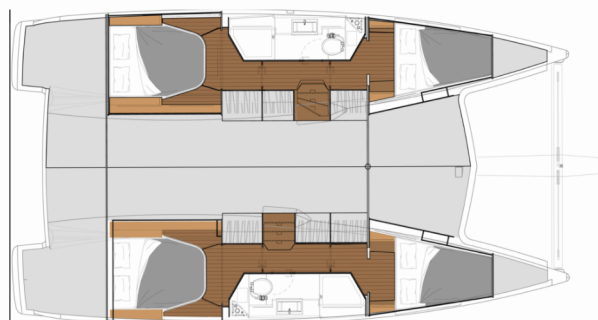

FONTAINE PAJOT ISLA 40

Island Curtisea

Katamarán Fountaine Pajot Isla 40 „Island Curtisea“, postaveno v roce 2023, je kotveno v St. Thomas, Frenchtown Marina, - Americké Panenské ostrovy . Jachta má 4 kajut, může ubytovat 8 osob a má 2 toalet/sprch.

Island Curtisea

Rok Výroby

2023

Délka

11.93 m

Kajuty

4

Lůžka