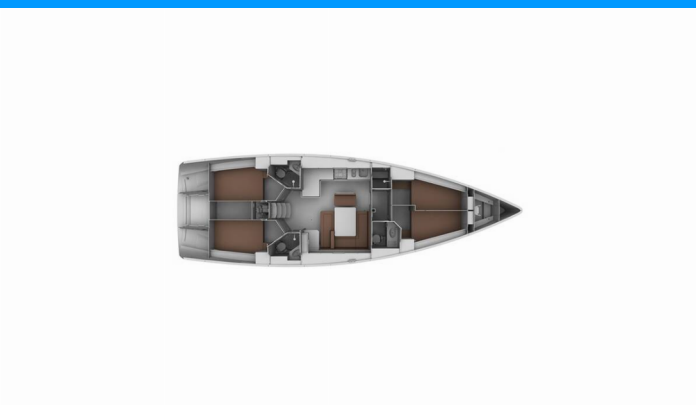

BAVARIA CRUISER 45

Farska

Plachetnice Bavaria Cruiser 45 „Farska“, postaveno v roce 2013, je kotveno v Split – Marina Kaštela, Split – Chorvatsko. Jachta má 4 kajut, může ubytovat 8 + 1 osob a má 3 toalet/sprch.

SPECIFIKACE JACHTY

Základna Pronájmu

Split – Marina Kastela, Chorvatsko

ID Jachty

590

Značka

Bavaria Yachtbau

Název

Farska

Rok Výroby

2013

Délka

14.27 m

Kajuty

4

Lůžka